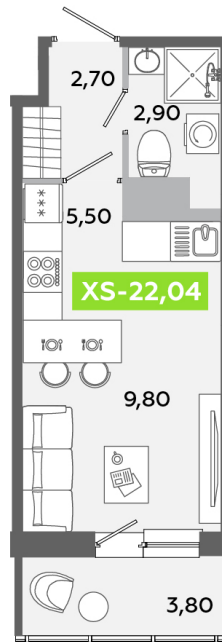

Номер: 155

Студия 22.04 м<sup>2</sup>

Отсканируйте QR-код и  
смотрите на сайте  
akvilon-yanino.ru

Аквилон ✨

3 950 582 руб.

На улицу

Европланировка

Корпус	Корпус Г	Этаж	12
Секция	1	Сдача	4 кв. 2026

# На этаже 12

Студия 22.04 м<sup>2</sup>

24.06.2026 16:21 (Мск)

Не является публичной офертой, цена может быть скорректирована.  
Информация взята с сайта «akvilon-yanino.ru».

# На генплане Корпус Г

Студия 22.04 м<sup>2</sup>

24.06.2026 16:21 (Мск)

Не является публичной офертой, цена может быть скорректирована.  
Информация взята с сайта «[akvilon-yanino.ru](http://akvilon-yanino.ru)».