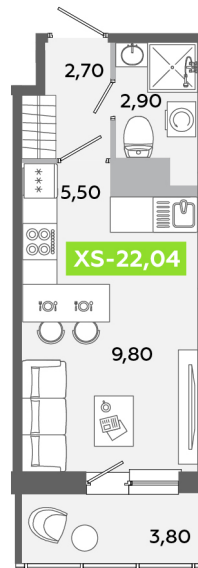

Номер: 155

Студия 22.04 м²

Отсканируйте QR-код и
смотрите на сайте
akvilon-yanino.ru

Аквилон

~~4 558 687 руб.~~

3 897 677 руб.

Скидка

На улицу

С балконом

Корпус	Корпус Г	Этаж	12
Секция	1	Сдача	4 кв. 2026

09.05.2026 10:32 (Мск)

Не является публичной офертой, цена может быть скорректирована. Информация взята с сайта «akvilon-yanino.ru»

На этаже 12

Студия 22.04 м²

09.05.2026 10:32 (Мск)

Не является публичной офертой, цена может быть скорректирована. Информация взята с сайта «akvilon-yanino.ru»

На генплане Корпус Г

Студия 22.04 м²

09.05.2026 10:32 (Мск)