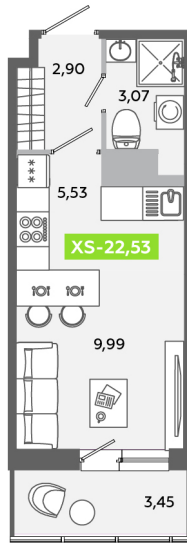

Номер: 686

Студия 22.53 м²

Отсканируйте QR-код и
смотрите на сайте
akvilon-yanino.ru

АКВИЛОН ✨

~~5 143 824 руб.~~

4 397 970 руб.

Скидка

Чистовая отделка

На улицу

С балконом

Корпус	Корпус В	Этаж	10
Секция	4	Сдача	4 кв. 2026

09.05.2026 10:32 (Мск)

Не является публичной офертой, цена может быть скорректирована. Информация взята с сайта «akvilon-yanino.ru»

На этаже 10

Студия 22.53 м²

09.05.2026 10:32 (Мск)

Не является публичной офертой, цена может быть скорректирована. Информация взята с сайта «akvilon-yanino.ru»

На генплане Корпус В

Студия 22.53 м²

09.05.2026 10:32 (Мск)