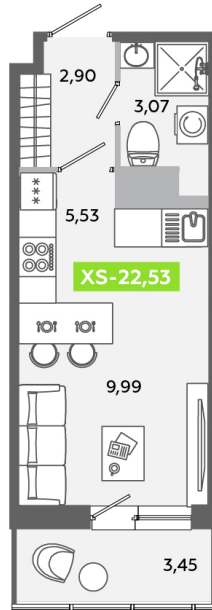

Номер: 686

Студия 22.53 м²

Отсканируйте QR-код
и смотрите на сайте
akvilon-yanino.ru

Аквилон ✨

4 447 535 руб.

Чистовая отделка

На улицу

Европланировка

| | | | |
|--------|----------|-------|------------|
| Корпус | Корпус В | Этаж | 10 |
| Секция | 4 | Сдача | 4 кв. 2026 |

23.06.2026 15:08 (Мск)

Не является публичной офертой, цена может быть скорректирована.
Информация взята с сайта «akvilon-yanino.ru».

На этаже 10

Студия 22.53 м²

23.06.2026 15:08 (Мск)

Не является публичной офертой, цена может быть скорректирована.
Информация взята с сайта «akvilon-yanino.ru».

На генплане Корпус В

Студия 22.53 м²

23.06.2026 15:08 (Мск)