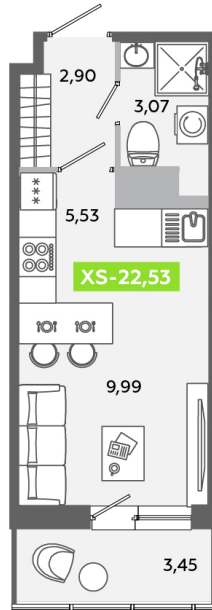

Номер: 686

Студия 22.53 м²

Отсканируйте QR-код
и смотрите на сайте
akvilon-yanino.ru

Аквилон ✨

4 447 535 руб.

Чистовая отделка

На улицу

Европланировка

Корпус	Корпус В	Этаж	10
Секция	4	Сдача	4 кв. 2026

23.06.2026 13:24 (Мск)

Не является публичной офертой, цена может быть скорректирована.
Информация взята с сайта «akvilon-yanino.ru».

На этаже 10

Студия 22.53 м²

23.06.2026 13:24 (Мск)

Не является публичной офертой, цена может быть скорректирована.
Информация взята с сайта «akvilon-yanino.ru».

На генплане Корпус В

Студия 22.53 м²

23.06.2026 13:24 (Мск)

Не является публичной офертой, цена может быть скорректирована.
Информация взята с сайта «akvilon-yanino.ru».