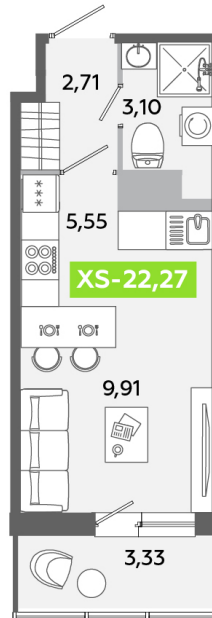

Номер: 653

Студия 22.27 м²

Отсканируйте QR-код
и смотрите на сайте
akvilon-yanino.ru

Аквилон

3 968 380 руб.

На улицу

Европланировка

Корпус	Корпус Г	Этаж	12
Секция	4	Сдача	4 кв. 2026

23.06.2026 16:52 (Мск)

Не является публичной офертой, цена может быть скорректирована.
Информация взята с сайта «akvilon-yanino.ru».

На этаже 12

Студия 22.27 м²

23.06.2026 16:52 (Мск)

Не является публичной офертой, цена может быть скорректирована.
Информация взята с сайта «akvilon-yanino.ru».

На генплане Корпус Г

Студия 22.27 м²

23.06.2026 16:52 (Мск)

Не является публичной офертой, цена может быть скорректирована.
Информация взята с сайта «akvilon-yanino.ru».