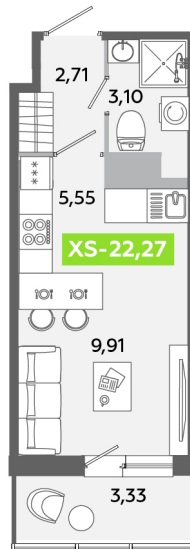

Номер: 653

Студия 22.27 м²

Отсканируйте QR-код и
смотрите на сайте
akvilon-yanino.ru

Аквилон

~~4 581 464 руб.~~

3 917 152 руб.

Скидка

На улицу

С балконом

Корпус	Корпус Г	Этаж	12
Секция	4	Сдача	4 кв. 2026

09.05.2026 10:35 (Мск)

Не является публичной офертой, цена может быть скорректирована. Информация взята с сайта «akvilon-yanino.ru»

На этаже 12

Студия 22.27 м²

09.05.2026 10:35 (Мск)

Не является публичной офертой, цена может быть скорректирована. Информация взята с сайта «akvilon-yanino.ru»

На генплане Корпус Г

Студия 22.27 м²

09.05.2026 10:35 (Мск)