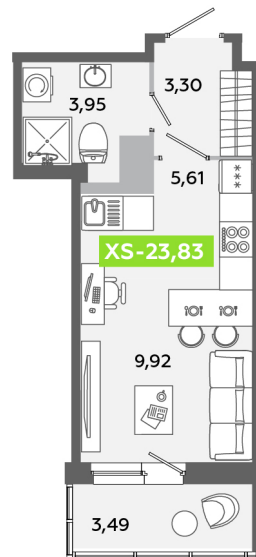

Номер: 355

Студия 23.83 м²

Отсканируйте QR-код и
смотрите на сайте
akvilon-yanino.ru

Аквилон ✨

~~5 344 664 руб.~~

4 569 688 руб.

Скидка

Чистовая отделка

На улицу

С балконом

Корпус	Корпус В	Этаж	12
Секция	2	Сдача	4 кв. 2026

09.05.2026 10:36 (Мск)

Не является публичной офертой, цена может быть скорректирована. Информация взята с сайта «akvilon-yanino.ru»

На генплане Корпус В