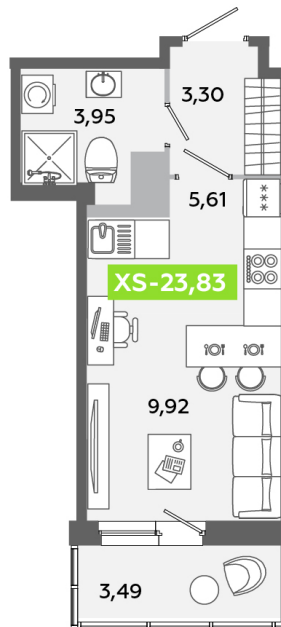

Номер: 355

Студия 23.83 м²

Отсканируйте QR-код
и смотрите на сайте
akvilon-yanino.ru

Аквилон

4 569 688 руб.

Чистовая отделка

На улицу

Европланировка

Корпус	Корпус В	Этаж	12
Секция	2	Сдача	4 кв. 2026

23.06.2026 13:29 (Мск)

Не является публичной офертой, цена может быть скорректирована.
Информация взята с сайта «akvilon-yanino.ru».

На этаже 12

Студия 23.83 м²

23.06.2026 13:29 (Мск)

Не является публичной офертой, цена может быть скорректирована.
Информация взята с сайта «akvilon-yanino.ru».

На генплане Корпус В

Студия 23.83 м²

23.06.2026 13:29 (Мск)

Не является публичной офертой, цена может быть скорректирована.
Информация взята с сайта «akvilon-yanino.ru».