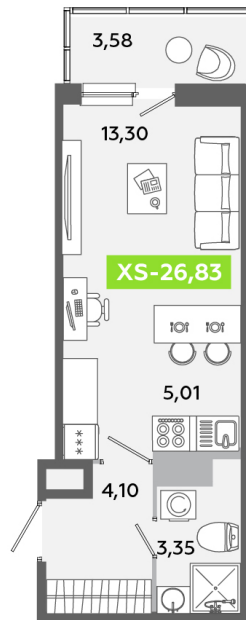

Номер: 428

Студия 26.83 м<sup>2</sup>

Отсканируйте QR-код  
и смотрите на сайте  
akvilon-yanino.ru

Аквилон

4 479 322 руб.

Во двор

Европланировка

Корпус	Корпус Г	Этаж	8
Секция	3	Сдача	4 кв. 2026

# На этаже 8

Студия 26.83 м<sup>2</sup>

28.06.2026 04:57 (Мск)

Не является публичной офертой, цена может быть скорректирована.  
Информация взята с сайта «akvilon-yanino.ru».

# На генплане Корпус Г

Студия 26.83 м<sup>2</sup>

28.06.2026 04:57 (Мск)

Не является публичной офертой, цена может быть скорректирована.  
Информация взята с сайта «[akvilon-yanino.ru](http://akvilon-yanino.ru)».