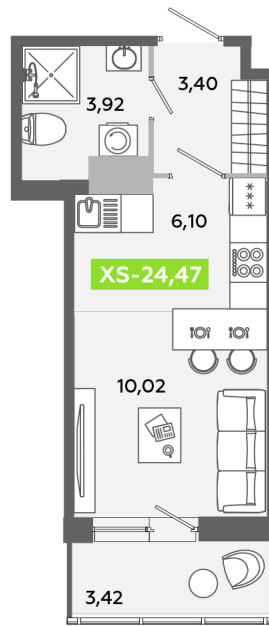

Номер: 444

Студия 24.47 м²

Отсканируйте QR-код
и смотрите на сайте
akvilon-yanino.ru

Аквилон

4 532 488 руб.

Чистовая отделка

На улицу

Европланировка

Корпус	Корпус В	Этаж	6
Секция	3	Сдача	4 кв. 2026

23.06.2026 14:36 (Мск)

Не является публичной офертой, цена может быть скорректирована.
Информация взята с сайта «akvilon-yanino.ru».

На этаже 6

Студия 24.47 м²

23.06.2026 14:36 (Мск)

Не является публичной офертой, цена может быть скорректирована.
Информация взята с сайта «akvilon-yanino.ru».

На генплане Корпус В

Студия 24.47 м²

23.06.2026 14:36 (Мск)

Не является публичной офертой, цена может быть скорректирована.
Информация взята с сайта «akvilon-yanino.ru».