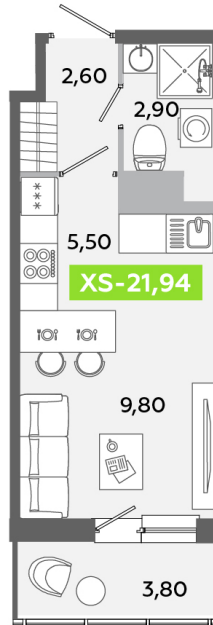

Номер: 153

Студия 21.94 м²

Отсканируйте QR-код
и смотрите на сайте
akvilon-yanino.ru

Аквилон ✨

3 944 176 руб.

На улицу

Европланировка

Корпус	Корпус Г	Этаж	12
Секция	1	Сдача	4 кв. 2026

23.06.2026 15:13 (Мск)

Не является публичной офертой, цена может быть скорректирована.
Информация взята с сайта «akvilon-yanino.ru».

На этаже 12

Студия 21.94 м²

23.06.2026 15:13 (Мск)

Не является публичной офертой, цена может быть скорректирована.
Информация взята с сайта «akvilon-yanino.ru».

На генплане Корпус Г

Студия 21.94 м²

23.06.2026 15:13 (Мск)

Не является публичной офертой, цена может быть скорректирована.
Информация взята с сайта «akvilon-yanino.ru».