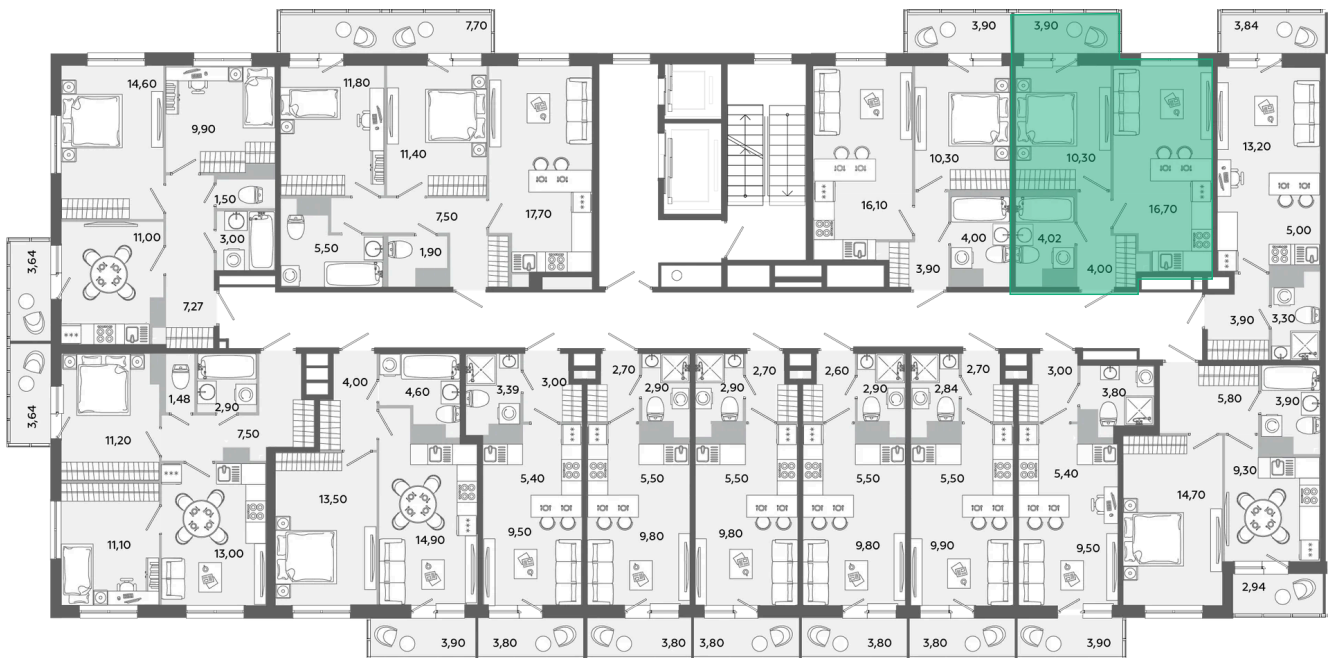

Номер: 134

1 комнатная 36.19 м²

Отсканируйте QR-код
и смотрите на сайте
akvilon-yanino.ru

Аквилон

6 379 284 руб.

Во двор

Европланировка

Корпус	Корпус Г	Этаж	11
Секция	1	Сдача	4 кв. 2026

23.06.2026 14:40 (Мск)

Не является публичной офертой, цена может быть скорректирована.
Информация взята с сайта «akvilon-yanino.ru».

На этаже 11

1 комнатная 36.19 м²

23.06.2026 14:40 (Мск)

Не является публичной офертой, цена может быть скорректирована.
Информация взята с сайта «akvilon-yanino.ru».

На генплане Корпус Г

1 комнатная 36.19 м²

23.06.2026 14:40 (Мск)

Не является публичной офертой, цена может быть скорректирована.
Информация взята с сайта «akvilon-yanino.ru».