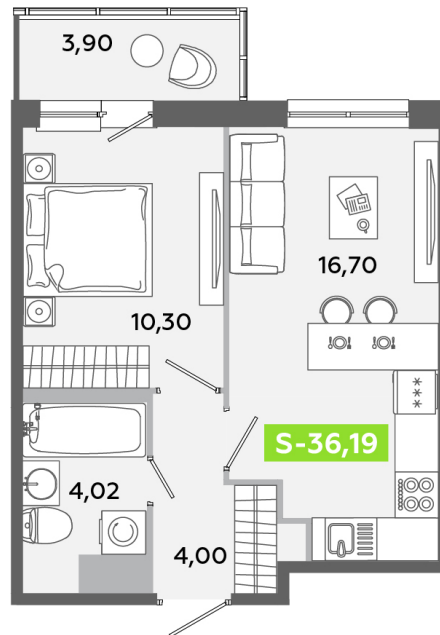

Номер: 134

1 комнатная 36.19 м²

Отсканируйте QR-код
и смотрите на сайте
akvilon-yanino.ru

Аквилон

6 379 284 руб.

Во двор

Европланировка

Корпус	Корпус Г	Этаж	11
Секция	1	Сдача	4 кв. 2026

23.06.2026 14:40 (Мск)

Не является публичной офертой, цена может быть скорректирована.
Информация взята с сайта «akvilon-yanino.ru».

На этаже 11

1 комнатная 36.19 м²

23.06.2026 14:40 (Мск)

Не является публичной офертой, цена может быть скорректирована.
Информация взята с сайта «akvilon-yanino.ru».

На генплане Корпус Г

1 комнатная 36.19 м²

23.06.2026 14:40 (Мск)

Не является публичной офертой, цена может быть скорректирована.
Информация взята с сайта «akvilon-yanino.ru».