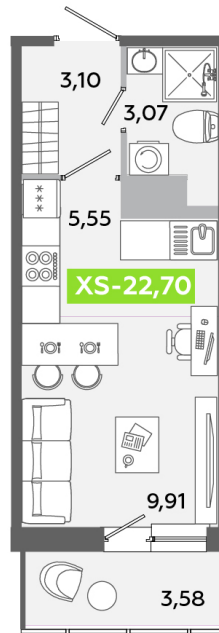

Номер: 262

Студия 22.7 м<sup>2</sup>

Отсканируйте QR-код  
и смотрите на сайте  
akvilon-yanino.ru

Аквилон ✨

3 978 561 руб.

На улицу

Европланировка

Корпус	Корпус Г	Этаж	8
Секция	2	Сдача	4 кв. 2026

# На этаже 8

Студия 22.7 м<sup>2</sup>

23.06.2026 13:32 (Мск)

Не является публичной офертой, цена может быть скорректирована.  
Информация взята с сайта «akvilon-yanino.ru».

# На генплане Корпус Г

Студия 22.7 м<sup>2</sup>

23.06.2026 13:32 (Мск)

Не является публичной офертой, цена может быть скорректирована.  
Информация взята с сайта «[akvilon-yanino.ru](http://akvilon-yanino.ru)».