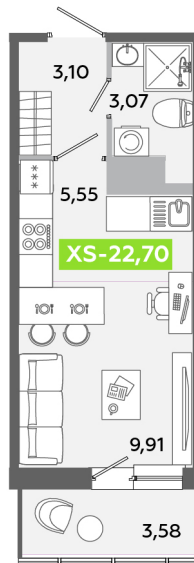

Номер: 262

Студия 22.7 м²

Отсканируйте QR-код и
смотрите на сайте
akvilon-yanino.ru

Аквилон ✨

~~4 531 161 руб.~~

3 874 143 руб.

Скидка

На улицу

С балконом

Корпус	Корпус Г	Этаж	8
Секция	2	Сдача	4 кв. 2026

09.05.2026 10:38 (Мск)

Не является публичной офертой, цена может быть скорректирована. Информация взята с сайта «akvilon-yanino.ru»

На генплане Корпус Г