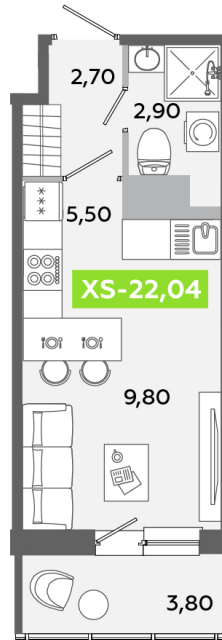

Номер: 141

Студия 22.04 м²

Отсканируйте QR-код
и смотрите на сайте
akvilon-yanino.ru

Аквилон ✨

3 897 677 руб.

На улицу

Европланировка

Корпус	Корпус Г	Этаж	11
Секция	1	Сдача	4 кв. 2026

23.06.2026 15:10 (Мск)

Не является публичной офертой, цена может быть скорректирована.
Информация взята с сайта «akvilon-yanino.ru».

На этаже 11

Студия 22.04 м²

23.06.2026 15:10 (Мск)

Не является публичной офертой, цена может быть скорректирована.
Информация взята с сайта «akvilon-yanino.ru».

На генплане Корпус Г

Студия 22.04 м²

23.06.2026 15:10 (Мск)

Не является публичной офертой, цена может быть скорректирована.
Информация взята с сайта «akvilon-yanino.ru».