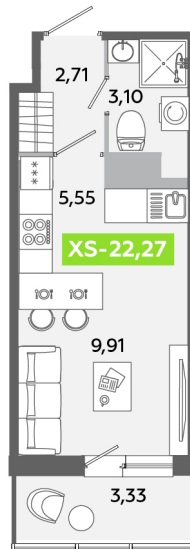

Номер: 611

Студия 22.27 м²

Отсканируйте QR-код и
смотрите на сайте
akvilon-yanino.ru

Аквилон

~~4 540 835 руб.~~

3 882 414 руб.

Скидка

На улицу

С балконом

Корпус	Корпус Г	Этаж	9
Секция	4	Сдача	4 кв. 2026

09.05.2026 10:26 (Мск)

Не является публичной офертой, цена может быть скорректирована. Информация взята с сайта «akvilon-yanino.ru»

На этаже 9

Студия 22.27 м²

09.05.2026 10:26 (Мск)

Не является публичной офертой, цена может быть скорректирована. Информация взята с сайта «akvilon-yanino.ru»

На генплане Корпус Г

Студия 22.27 м²

09.05.2026 10:26 (Мск)

Не является публичной офертой, цена может быть скорректирована. Информация взята с сайта «akvilon-yanino.ru»