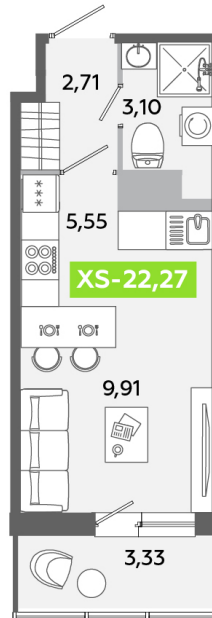

Номер: 611

Студия 22.27 м²

Отсканируйте QR-код
и смотрите на сайте
akvilon-yanino.ru

Аквилон ✨

3 933 639 руб.

На улицу

Европланировка

Корпус	Корпус Г	Этаж	9
Секция	4	Сдача	4 кв. 2026

23.06.2026 14:58 (Мск)

Не является публичной офертой, цена может быть скорректирована.
Информация взята с сайта «akvilon-yanino.ru».

На этаже 9

Студия 22.27 м²

23.06.2026 14:58 (Мск)

Не является публичной офертой, цена может быть скорректирована.
Информация взята с сайта «akvilon-yanino.ru».

На генплане Корпус Г

Студия 22.27 м²

23.06.2026 14:58 (Мск)

Не является публичной офертой, цена может быть скорректирована.
Информация взята с сайта «akvilon-yanino.ru».