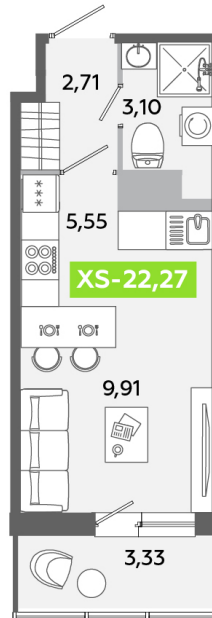

Номер: 611

Студия 22.27 м²

Отсканируйте QR-код
и смотрите на сайте
akvilon-yanino.ru

Аквилон

3 933 639 руб.

На улицу

Европланировка

Корпус	Корпус Г	Этаж	9
Секция	4	Сдача	4 кв. 2026

23.06.2026 16:35 (Мск)

Не является публичной офертой, цена может быть скорректирована.
Информация взята с сайта «akvilon-yanino.ru».

На этаже 9

Студия 22.27 м²

23.06.2026 16:35 (Мск)

Не является публичной офертой, цена может быть скорректирована.
Информация взята с сайта «akvilon-yanino.ru».

На генплане Корпус Г

Студия 22.27 м²

23.06.2026 16:35 (Мск)

Не является публичной офертой, цена может быть скорректирована.
Информация взята с сайта «akvilon-yanino.ru».