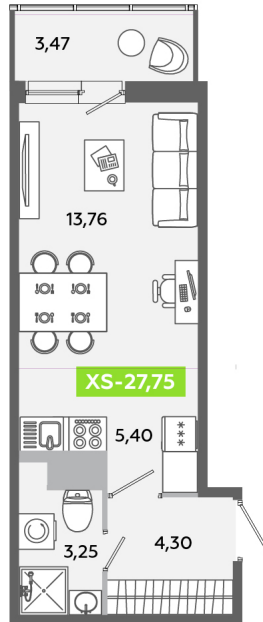

Номер: 542

Студия 27.75 м<sup>2</sup>

Отсканируйте QR-код  
и смотрите на сайте  
[akvilon-yanino.ru](http://akvilon-yanino.ru)

**Аквилон** ✨

5 250 809 руб.

Чистовая отделка

Во двор

Европланировка

Корпус	Корпус В	Этаж	12
Секция	3	Сдача	4 кв. 2026

23.06.2026 16:31 (Мск)

Не является публичной офертой, цена может быть скорректирована.  
Информация взята с сайта «[akvilon-yanino.ru](http://akvilon-yanino.ru)».

# На этаже 12

Студия 27.75 м<sup>2</sup>

23.06.2026 16:31 (Мск)

Не является публичной офертой, цена может быть скорректирована.  
Информация взята с сайта «akvilon-yanino.ru».

# На генплане Корпус В

Студия 27.75 м<sup>2</sup>

23.06.2026 16:31 (Мск)

Не является публичной офертой, цена может быть скорректирована.  
Информация взята с сайта «[akvilon-yanino.ru](http://akvilon-yanino.ru)».