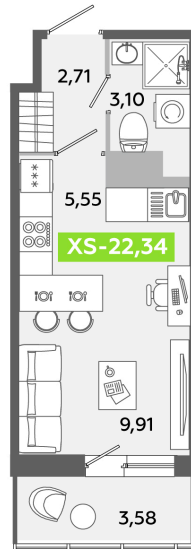

Номер: 465

Студия 22.34 м²

Отсканируйте QR-код и
смотрите на сайте
akvilon-yanino.ru

Аквилон

~~4 551 284 руб.~~

3 891 348 руб.

Скидка

На улицу

С балконом

Корпус	Корпус Г	Этаж	10
Секция	3	Сдача	4 кв. 2026

09.05.2026 12:09 (Мск)

Не является публичной офертой, цена может быть скорректирована. Информация взята с сайта «akvilon-yanino.ru»

На этаже 10

Студия 22.34 м²

09.05.2026 12:09 (Мск)

Не является публичной офертой, цена может быть скорректирована. Информация взята с сайта «akvilon-yanino.ru»

На генплане Корпус Г

Студия 22.34 м²

09.05.2026 12:09 (Мск)