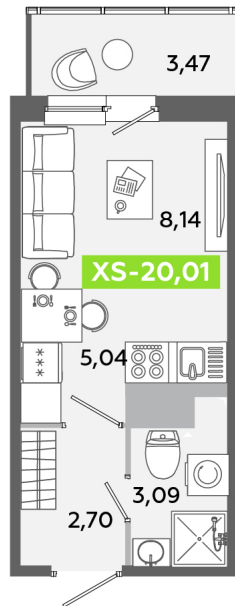

Номер: 331

Студия 20.01 м²

Отсканируйте QR-код
и смотрите на сайте
akvilon-yanino.ru

Аквилон

4 475 032 руб.

Чистовая отделка

Во двор

Европланировка

Корпус	Корпус В	Этаж	11
Секция	2	Сдача	4 кв. 2026

23.06.2026 15:11 (Мск)

Не является публичной офертой, цена может быть скорректирована.
Информация взята с сайта «akvilon-yanino.ru».

На этаже 11

Студия 20.01 м²

23.06.2026 15:11 (Мск)

Не является публичной офертой, цена может быть скорректирована.
Информация взята с сайта «akvilon-yanino.ru».

На генплане Корпус В

Студия 20.01 м²

23.06.2026 15:11 (Мск)

Не является публичной офертой, цена может быть скорректирована.
Информация взята с сайта «akvilon-yanino.ru».