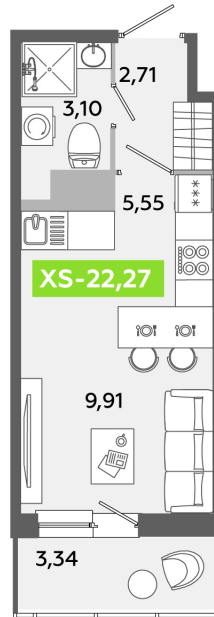

Номер: 654

Студия 22.27 м²

Отсканируйте QR-код
и смотрите на сайте
akvilon-yanino.ru

Аквилон ✨

3 953 437 руб.

На улицу

Европланировка

Корпус	Корпус Г	Этаж	12
Секция	4	Сдача	4 кв. 2026

23.06.2026 13:27 (Мск)

Не является публичной офертой, цена может быть скорректирована.
Информация взята с сайта «akvilon-yanino.ru».

На генплане Корпус Г

Студия 22.27 м²

23.06.2026 13:27 (Мск)

Не является публичной офертой, цена может быть скорректирована.
Информация взята с сайта «akvilon-yanino.ru».