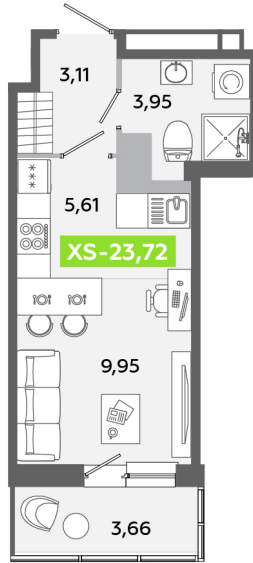

Номер: 290

Студия 23.72 м²

Отсканируйте QR-код и
смотрите на сайте
akvilon-yanino.ru

Аквилон ✨

~~4 667 906 руб.~~

3 991 060 руб.

Скидка

На улицу

С балконом

Корпус	Корпус Г	Этаж	10
Секция	2	Сдача	4 кв. 2026

09.05.2026 08:44 (Мск)

Не является публичной офертой, цена может быть скорректирована. Информация взята с сайта «akvilon-yanino.ru»

На этаже 10

Студия 23.72 м²

09.05.2026 08:44 (Мск)

Не является публичной офертой, цена может быть скорректирована. Информация взята с сайта «akvilon-yanino.ru»

На генплане Корпус Г

Студия 23.72 м²

09.05.2026 08:44 (Мск)