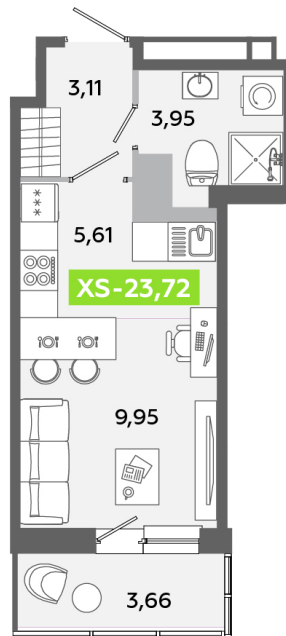

Номер: 290

Студия 23.72 м²

Отсканируйте QR-код и
смотрите на сайте
akvilon-yanino.ru

Аквилон

4 045 612 руб.

На улицу

Европланировка

| | | | |
|--------|----------|-------|------------|
| Корпус | Корпус Г | Этаж | 10 |
| Секция | 2 | Сдача | 4 кв. 2026 |

23.06.2026 12:59 (Мск)

Не является публичной офертой, цена может быть скорректирована.
Информация взята с сайта «akvilon-yanino.ru».

На этаже 10

Студия 23.72 м²

23.06.2026 12:59 (Мск)

Не является публичной офертой, цена может быть скорректирована.
Информация взята с сайта «akvilon-yanino.ru».

На генплане Корпус Г

Студия 23.72 м²

23.06.2026 12:59 (Мск)

Не является публичной офертой, цена может быть скорректирована.
Информация взята с сайта «akvilon-yanino.ru».