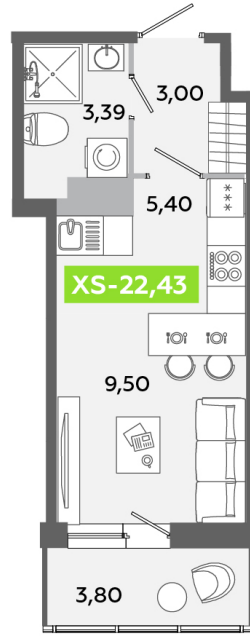

Номер: 100

Студия 22.43 м²

Отсканируйте QR-код
и смотрите на сайте
akvilon-yanino.ru

Аквилон

3 896 822 руб.

На улицу

Европланировка

Корпус	Корпус Г	Этаж	8
Секция	1	Сдача	4 кв. 2026

23.06.2026 13:29 (Мск)

Не является публичной офертой, цена может быть скорректирована.
Информация взята с сайта «akvilon-yanino.ru».

На этаже 8

Студия 22.43 м²

23.06.2026 13:29 (Мск)

Не является публичной офертой, цена может быть скорректирована.
Информация взята с сайта «akvilon-yanino.ru».

На генплане Корпус Г

Студия 22.43 м²

23.06.2026 13:29 (Мск)

Не является публичной офертой, цена может быть скорректирована.
Информация взята с сайта «akvilon-yanino.ru».