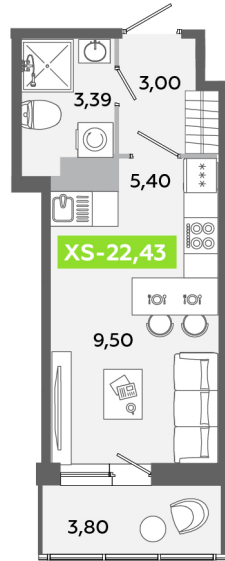

Номер: 100

Студия 22.43 м²

Отсканируйте QR-код и
смотрите на сайте
akvilon-yanino.ru

Аквилон ✨

~~4 503 859 руб.~~

3 850 799 руб.

Скидка

На улицу

С балконом

Корпус	Корпус Г	Этаж	8
Секция	1	Сдача	4 кв. 2026

09.05.2026 10:36 (Мск)

Не является публичной офертой, цена может быть скорректирована. Информация взята с сайта «akvilon-yanino.ru»

На этаже 8

Студия 22.43 м²

09.05.2026 10:36 (Мск)

Не является публичной офертой, цена может быть скорректирована. Информация взята с сайта «akvilon-yanino.ru»

На генплане Корпус Г

Студия 22.43 м²

09.05.2026 10:36 (Мск)

Не является публичной офертой, цена может быть скорректирована. Информация взята с сайта «akvilon-yanino.ru»