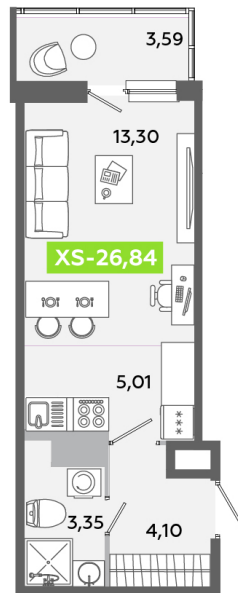

Номер: 298

Студия 26.84 м<sup>2</sup>

Отсканируйте QR-код  
и смотрите на сайте  
akvilon-yanino.ru

Аквилон

4 543 904 руб.

Во двор

Европланировка

Корпус	Корпус Г	Этаж	10
Секция	2	Сдача	4 кв. 2026

# На этаже 10

Студия 26.84 м<sup>2</sup>

23.06.2026 14:58 (Мск)

Не является публичной офертой, цена может быть скорректирована.  
Информация взята с сайта «akvilon-yanino.ru».