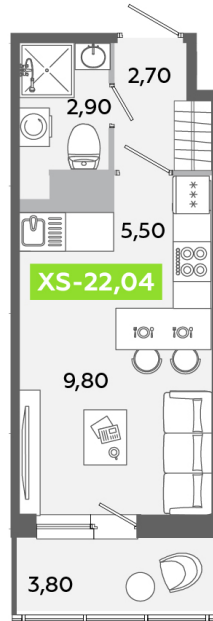

Номер: 154

Студия 22.04 м²

Отсканируйте QR-код
и смотрите на сайте
akvilon-yanino.ru

Аквилон ✨

3 961 227 руб.

На улицу

Европланировка

| | | | |
|--------|----------|-------|------------|
| Корпус | Корпус Г | Этаж | 12 |
| Секция | 1 | Сдача | 4 кв. 2026 |

23.06.2026 14:38 (Мск)

Не является публичной офертой, цена может быть скорректирована.
Информация взята с сайта «akvilon-yanino.ru».

На этаже 12

Студия 22.04 м²

23.06.2026 14:38 (Мск)

Не является публичной офертой, цена может быть скорректирована.
Информация взята с сайта «akvilon-yanino.ru».

На генплане Корпус Г

Студия 22.04 м²

23.06.2026 14:38 (Мск)

Не является публичной офертой, цена может быть скорректирована.
Информация взята с сайта «akvilon-yanino.ru».