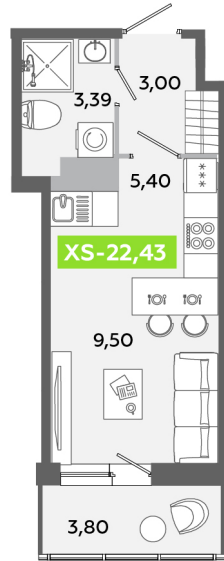

Номер: 156

Студия 22.43 м²

Отсканируйте QR-код и
смотрите на сайте
akvilon-yanino.ru

Аквилон ✨

~~4 545 307 руб.~~

3 653 063 руб.

Скидка

На улицу

С балконом

Корпус	Корпус Г	Этаж	12
Секция	1	Сдача	4 кв. 2026

09.05.2026 08:47 (Мск)

Не является публичной офертой, цена может быть скорректирована. Информация взята с сайта «akvilon-yanino.ru»

На этаже 12

Студия 22.43 м²

09.05.2026 08:47 (Мск)

Не является публичной офертой, цена может быть скорректирована. Информация взята с сайта «akvilon-yanino.ru»

На генплане Корпус Г

Студия 22.43 м²

09.05.2026 08:47 (Мск)