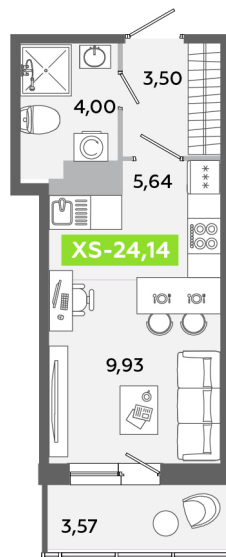

Номер: 233

Студия 24.14 м²

Отсканируйте QR-код и
смотрите на сайте
akvilon-yanino.ru

Аквилон

~~4 637 149 руб.~~

3 964 762 руб.

Скидка

На улицу

С балконом

Корпус	Корпус Г	Этаж	6
Секция	2	Сдача	4 кв. 2026

09.05.2026 10:34 (Мск)

Не является публичной офертой, цена может быть скорректирована. Информация взята с сайта «akvilon-yanino.ru»

На этаже 6

Студия 24.14 м²

09.05.2026 10:34 (Мск)

Не является публичной офертой, цена может быть скорректирована. Информация взята с сайта «akvilon-yanino.ru»

На генплане Корпус Г

Студия 24.14 м²

09.05.2026 10:34 (Мск)

Не является публичной офертой, цена может быть скорректирована. Информация взята с сайта «akvilon-yanino.ru»