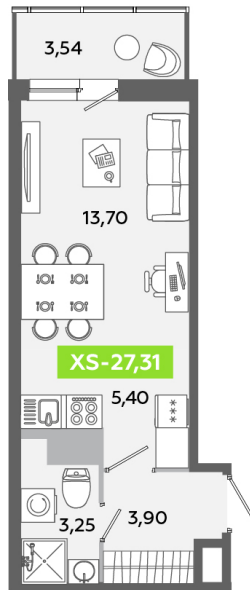

Номер: 483

Студия 27.31 м²

Отсканируйте QR-код и
смотрите на сайте
akvilon-yanino.ru

Аквилон

4 613 877 руб.

Во двор

Европланировка

Корпус	Корпус Г	Этаж	11
Секция	3	Сдача	4 кв. 2026

24.06.2026 16:02 (Мск)

Не является публичной офертой, цена может быть скорректирована.
Информация взята с сайта «akvilon-yanino.ru».

На этаже 11

Студия 27.31 м²

24.06.2026 16:02 (Мск)

Не является публичной офертой, цена может быть скорректирована.
Информация взята с сайта «akvilon-yanino.ru».

На генплане Корпус Г

Студия 27.31 м²

24.06.2026 16:02 (Мск)

Не является публичной офертой, цена может быть скорректирована.
Информация взята с сайта «akvilon-yanino.ru».