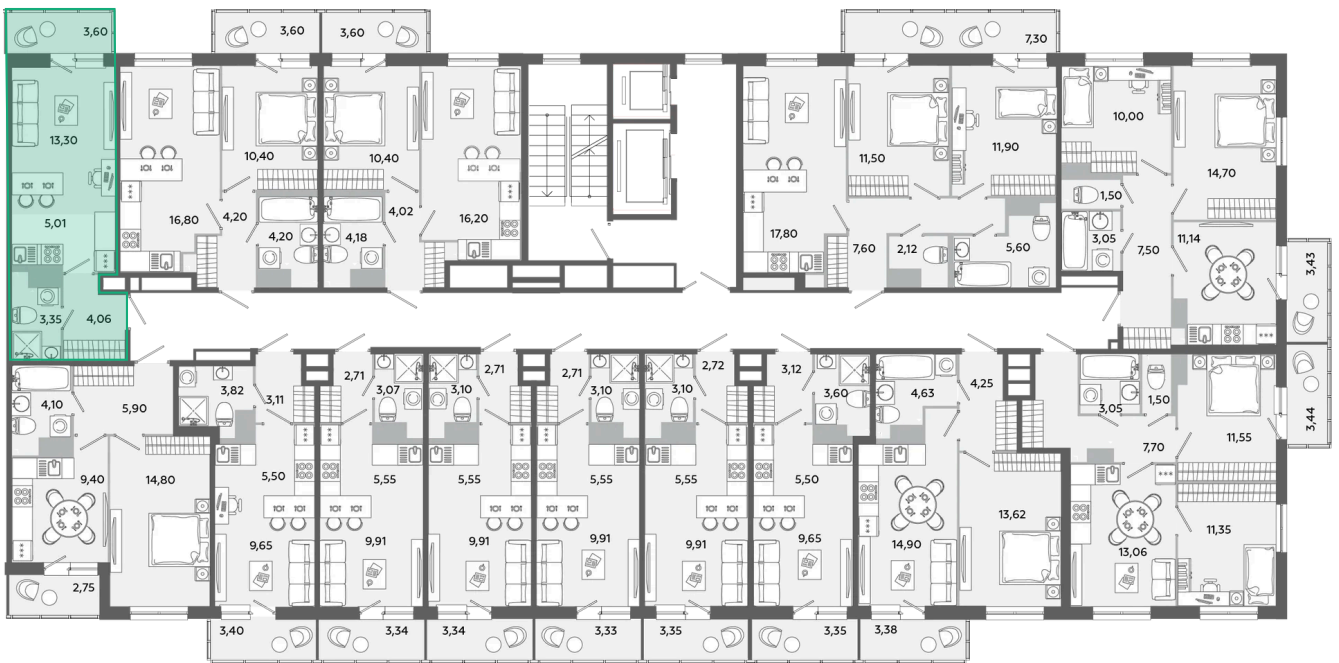

Номер: 602

Студия 26.8 м²

Отсканируйте QR-код и
смотрите на сайте
akvilon-yanino.ru

Аквилон

~~5 064 726 руб.~~

4 330 341 руб.

Скидка

Во двор

С балконом

Корпус	Корпус Г	Этаж	8
Секция	4	Сдача	4 кв. 2026

09.05.2026 10:23 (Мск)

Не является публичной офертой, цена может быть скорректирована. Информация взята с сайта «akvilon-yanino.ru»

На этаже 8

Студия 26.8 м²

09.05.2026 10:23 (Мск)

Не является публичной офертой, цена может быть скорректирована. Информация взята с сайта «akvilon-yanino.ru»

На генплане Корпус Г

Студия 26.8 м²

09.05.2026 10:23 (Мск)

Не является публичной офертой, цена может быть скорректирована. Информация взята с сайта «akvilon-yanino.ru»