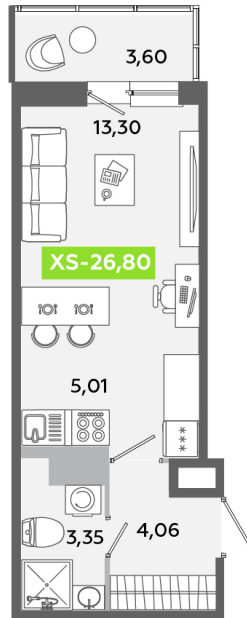

Номер: 602

Студия 26.8 м²

Отсканируйте QR-код
и смотрите на сайте
akvilon-yanino.ru

Аквилон ✨

4 391 984 руб.

Во двор

Европланировка

Корпус	Корпус Г	Этаж	8
Секция	4	Сдача	4 кв. 2026

23.06.2026 14:58 (Мск)

Не является публичной офертой, цена может быть скорректирована.
Информация взята с сайта «akvilon-yanino.ru».

На генплане Корпус Г

Студия 26.8 м²

23.06.2026 14:58 (Мск)

Не является публичной офертой, цена может быть скорректирована.
Информация взята с сайта «akvilon-yanino.ru».