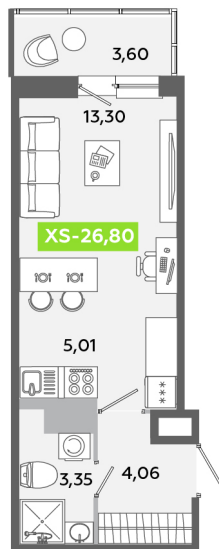

Номер: 602

Студия 26.8 м²

Отсканируйте QR-код и
смотрите на сайте
akvilon-yanino.ru

Аквилон

~~5 064 726 руб.~~

4 330 341 руб.

Скидка

Во двор

С балконом

Корпус	Корпус Г	Этаж	8
Секция	4	Сдача	4 кв. 2026

09.05.2026 10:23 (Мск)

Не является публичной офертой, цена может быть скорректирована. Информация взята с сайта «akvilon-yanino.ru»

На этаже 8

Студия 26.8 м²

09.05.2026 10:23 (Мск)

Не является публичной офертой, цена может быть скорректирована. Информация взята с сайта «akvilon-yanino.ru»

На генплане Корпус Г

Студия 26.8 м²

09.05.2026 10:23 (Мск)

Не является публичной офертой, цена может быть скорректирована. Информация взята с сайта «akvilon-yanino.ru»