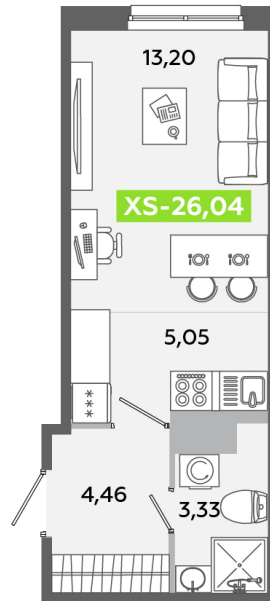

Номер: 18

Студия 26.04 м²

Отсканируйте QR-код
и смотрите на сайте
akvilon-yanino.ru

Аквилон ✨

4 858 204 руб.

Чистовая отделка

Во двор

Европланировка

Корпус	Корпус В	Этаж	2
Секция	1	Сдача	4 кв. 2026

24.06.2026 19:02 (Мск)

Не является публичной офертой, цена может быть скорректирована.
Информация взята с сайта «akvilon-yanino.ru».

На этаже 2

Студия 26.04 м²

24.06.2026 19:02 (Мск)

Не является публичной офертой, цена может быть скорректирована.
Информация взята с сайта «akvilon-yanino.ru».

На генплане Корпус В

Студия 26.04 м²

24.06.2026 19:02 (Мск)

Не является публичной офертой, цена может быть скорректирована.
Информация взята с сайта «akvilon-yanino.ru».