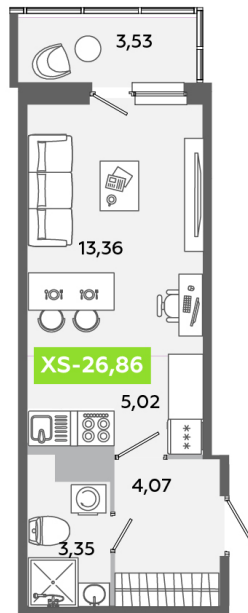

Номер: 327

Студия 26.86 м²

Отсканируйте QR-код
и смотрите на сайте
akvilon-yanino.ru

Аквилон ✨

5 099 606 руб.

Чистовая отделка

Во двор

Европланировка

Корпус	Корпус В	Этаж	10
Секция	2	Сдача	4 кв. 2026

23.06.2026 12:58 (Мск)

Не является публичной офертой, цена может быть скорректирована.
Информация взята с сайта «akvilon-yanino.ru».

На генплане Корпус В

Студия 26.86 м²

23.06.2026 12:58 (Мск)

Не является публичной офертой, цена может быть скорректирована.
Информация взята с сайта «akvilon-yanino.ru».