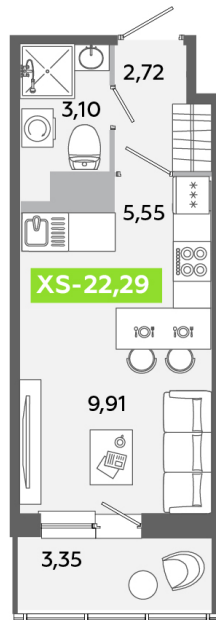

Номер: 624

Студия 22.29 м²

Отсканируйте QR-код
и смотрите на сайте
akvilon-yanino.ru

Аквилон

3 918 515 руб.

На улицу

Европланировка

Корпус	Корпус Г	Этаж	10
Секция	4	Сдача	4 кв. 2026

23.06.2026 14:35 (Мск)

Не является публичной офертой, цена может быть скорректирована.
Информация взята с сайта «akvilon-yanino.ru».

На этаже 10

Студия 22.29 м²

23.06.2026 14:35 (Мск)

Не является публичной офертой, цена может быть скорректирована.
Информация взята с сайта «akvilon-yanino.ru».

На генплане Корпус Г

Студия 22.29 м²

23.06.2026 14:35 (Мск)

Не является публичной офертой, цена может быть скорректирована.
Информация взята с сайта «akvilon-yanino.ru».