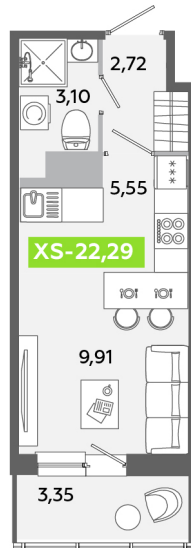

Номер: 624

Студия 22.29 м²

Отсканируйте QR-код и
смотрите на сайте
akvilon-yanino.ru

Аквилон

~~4 471 826 руб.~~

3 823 411 руб.

Скидка

На улицу

С балконом

Корпус	Корпус Г	Этаж	10
Секция	4	Сдача	4 кв. 2026

09.05.2026 08:44 (Мск)

Не является публичной офертой, цена может быть скорректирована. Информация взята с сайта «akvilon-yanino.ru»

На этаже 10

Студия 22.29 м²

09.05.2026 08:44 (Мск)

Не является публичной офертой, цена может быть скорректирована. Информация взята с сайта «akvilon-yanino.ru»

На генплане Корпус Г

Студия 22.29 м²

09.05.2026 08:44 (Мск)