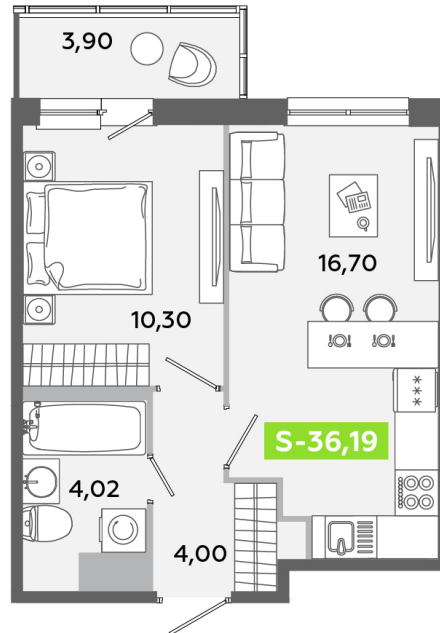

Номер: 120

1 комнатная 36.19 м²

Отсканируйте QR-код
и смотрите на сайте
akvilon-yanino.ru

Аквилон

6 351 960 руб.

Во двор

Европланировка

Корпус	Корпус Г	Этаж	10
Секция	1	Сдача	4 кв. 2026

23.06.2026 12:57 (Мск)

Не является публичной офертой, цена может быть скорректирована.
Информация взята с сайта «akvilon-yanino.ru».

На этаже 10

1 комнатная 36.19 м²

23.06.2026 12:57 (Мск)

Не является публичной офертой, цена может быть скорректирована.
Информация взята с сайта «akvilon-yanino.ru».

На генплане Корпус Г

1 комнатная 36.19 м²

23.06.2026 12:57 (Мск)

Не является публичной офертой, цена может быть скорректирована.
Информация взята с сайта «akvilon-yanino.ru».