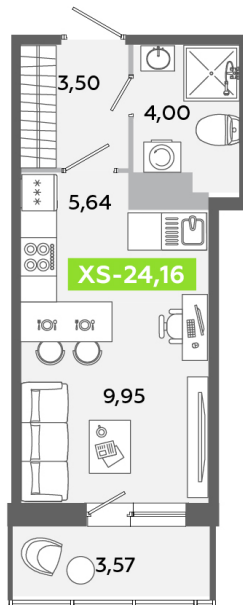

Номер: 433

Студия 24.16 м²

Отсканируйте QR-код
и смотрите на сайте
akvilon-yanino.ru

Аквилон ✨

4 052 823 руб.

На улицу

Европланировка

Корпус	Корпус Г	Этаж	8
Секция	3	Сдача	4 кв. 2026

29.06.2026 04:18 (Мск)

Не является публичной офертой, цена может быть скорректирована.
Информация взята с сайта «akvilon-yanino.ru».

На этаже 8

Студия 24.16 м²

29.06.2026 04:18 (Мск)

Не является публичной офертой, цена может быть скорректирована.
Информация взята с сайта «akvilon-yanino.ru».

На генплане Корпус Г

Студия 24.16 м²

29.06.2026 04:18 (Мск)

Не является публичной офертой, цена может быть скорректирована.
Информация взята с сайта «akvilon-yanino.ru».