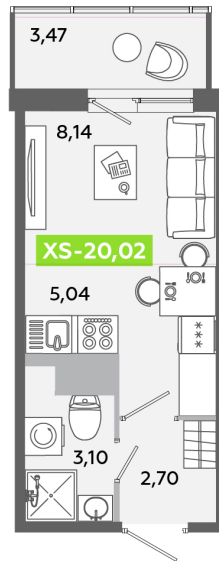

Номер: 498

Студия 20.02 м²

Отсканируйте QR-код и
смотрите на сайте
akvilon-yanino.ru

Аквилон ✨

~~5 031 437 руб.~~

4 301 879 руб.

Скидка

Чистовая отделка

Во двор

С балконом

Корпус	Корпус В	Этаж	9
Секция	3	Сдача	4 кв. 2026

09.05.2026 11:50 (Мск)

Не является публичной офертой, цена может быть скорректирована. Информация взята с сайта «akvilon-yanino.ru»

На генплане Корпус В