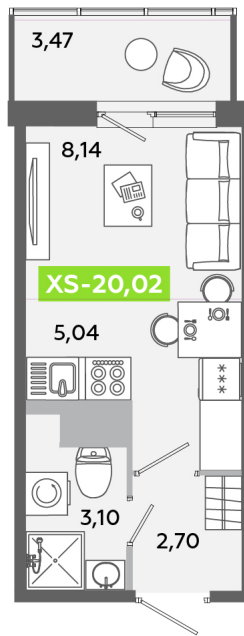

Номер: 498

Студия 20.02 м²

Отсканируйте QR-код и
смотрите на сайте
akvilon-yanino.ru

Аквилон ✨

4 342 967 руб.

Чистовая отделка

Во двор

Европланировка

Корпус	Корпус В	Этаж	9
Секция	3	Сдача	4 кв. 2026

23.06.2026 16:41 (Мск)

Не является публичной офертой, цена может быть скорректирована.
Информация взята с сайта «akvilon-yanino.ru».

На генплане Корпус В

Студия 20.02 м²