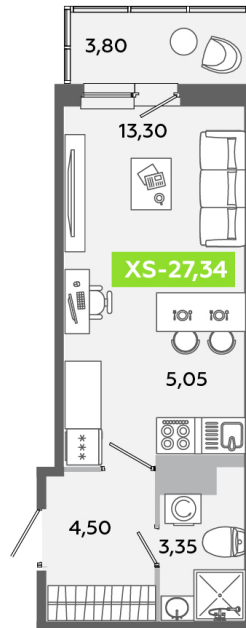

Номер: 136

Студия 27.34 м²

Отсканируйте QR-код
и смотрите на сайте
akvilon-yanino.ru

Аквилон

5 301 679 руб.

Чистовая отделка

Во двор

Европланировка

Корпус	Корпус В	Этаж	10
Секция	1	Сдача	4 кв. 2026

23.06.2026 15:07 (Мск)

Не является публичной офертой, цена может быть скорректирована.
Информация взята с сайта «akvilon-yanino.ru».

На генплане Корпус В

Студия 27.34 м²

23.06.2026 15:07 (Мск)

Не является публичной офертой, цена может быть скорректирована.
Информация взята с сайта «akvilon-yanino.ru».