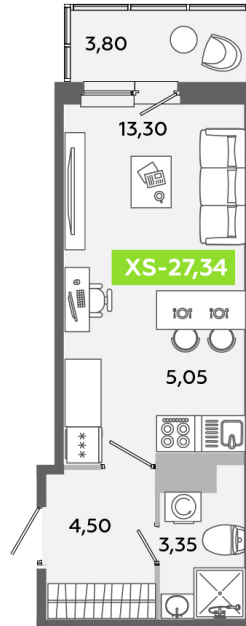

Номер: 136

Студия 27.34 м²

Отсканируйте QR-код
и смотрите на сайте
akvilon-yanino.ru

Аквилон ✨

5 301 679 руб.

Чистовая отделка

Во двор

Европланировка

Корпус	Корпус В	Этаж	10
Секция	1	Сдача	4 кв. 2026

24.06.2026 18:52 (Мск)

Не является публичной офертой, цена может быть скорректирована.
Информация взята с сайта «akvilon-yanino.ru».

На генплане Корпус В

Студия 27.34 м²

24.06.2026 18:52 (Мск)

Не является публичной офертой, цена может быть скорректирована.
Информация взята с сайта «akvilon-yanino.ru».