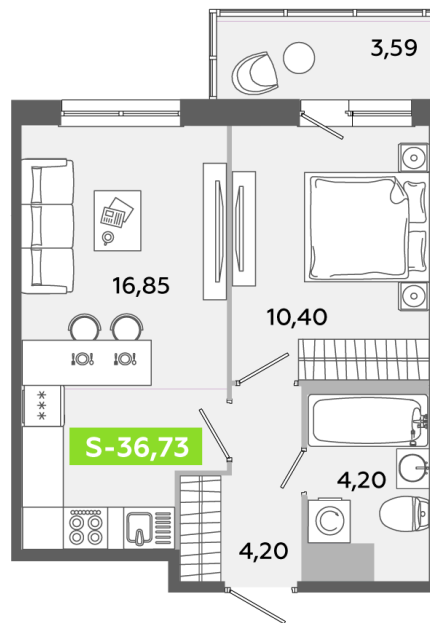

Номер: 314

1 комнатная 36.73 м²

Отсканируйте QR-код
и смотрите на сайте
akvilon-yanino.ru

Аквилон

6 254 255 руб.

Во двор

Европланировка

Корпус	Корпус Г	Этаж	11
Секция	2	Сдача	4 кв. 2026

23.06.2026 16:51 (Мск)

Не является публичной офертой, цена может быть скорректирована.
Информация взята с сайта «akvilon-yanino.ru».

На этаже 11

1 комнатная 36.73 м²

23.06.2026 16:51 (Мск)

Не является публичной офертой, цена может быть скорректирована.
Информация взята с сайта «akvilon-yanino.ru».

На генплане Корпус Г

1 комнатная 36.73 м²

23.06.2026 16:51 (Мск)

Не является публичной офертой, цена может быть скорректирована.
Информация взята с сайта «akvilon-yanino.ru».