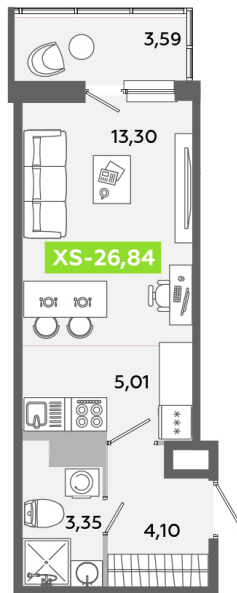

Номер: 283

Студия 26.84 м<sup>2</sup>

Отсканируйте QR-код и  
смотрите на сайте  
akvilon-yanino.ru

Аквилон

4 543 904 руб.

Во двор

Европланировка

Корпус	Корпус Г	Этаж	9
Секция	2	Сдача	4 кв. 2026

# На этаже 9

Студия 26.84 м<sup>2</sup>

24.06.2026 16:13 (Мск)

Не является публичной офертой, цена может быть скорректирована.  
Информация взята с сайта «[akvilon-yanino.ru](http://akvilon-yanino.ru)».

# На генплане Корпус Г

Студия 26.84 м<sup>2</sup>

24.06.2026 16:13 (Мск)

Не является публичной офертой, цена может быть скорректирована.  
Информация взята с сайта «[akvilon-yanino.ru](http://akvilon-yanino.ru)».