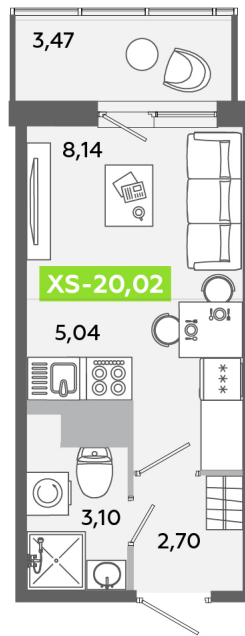

Номер: 528

Студия 20.02 м<sup>2</sup>

Отсканируйте QR-код  
и смотрите на сайте  
akvilon-yanino.ru

Аквилон

4 379 205 руб.

Чистовая отделка

Во двор

Европланировка

Корпус	Корпус В	Этаж	11
Секция	3	Сдача	4 кв. 2026

23.06.2026 12:57 (Мск)

Не является публичной офертой, цена может быть скорректирована.  
Информация взята с сайта «akvilon-yanino.ru».

# На этаже 11

Студия 20.02 м<sup>2</sup>

23.06.2026 12:57 (Мск)

Не является публичной офертой, цена может быть скорректирована.  
Информация взята с сайта «akvilon-yanino.ru».