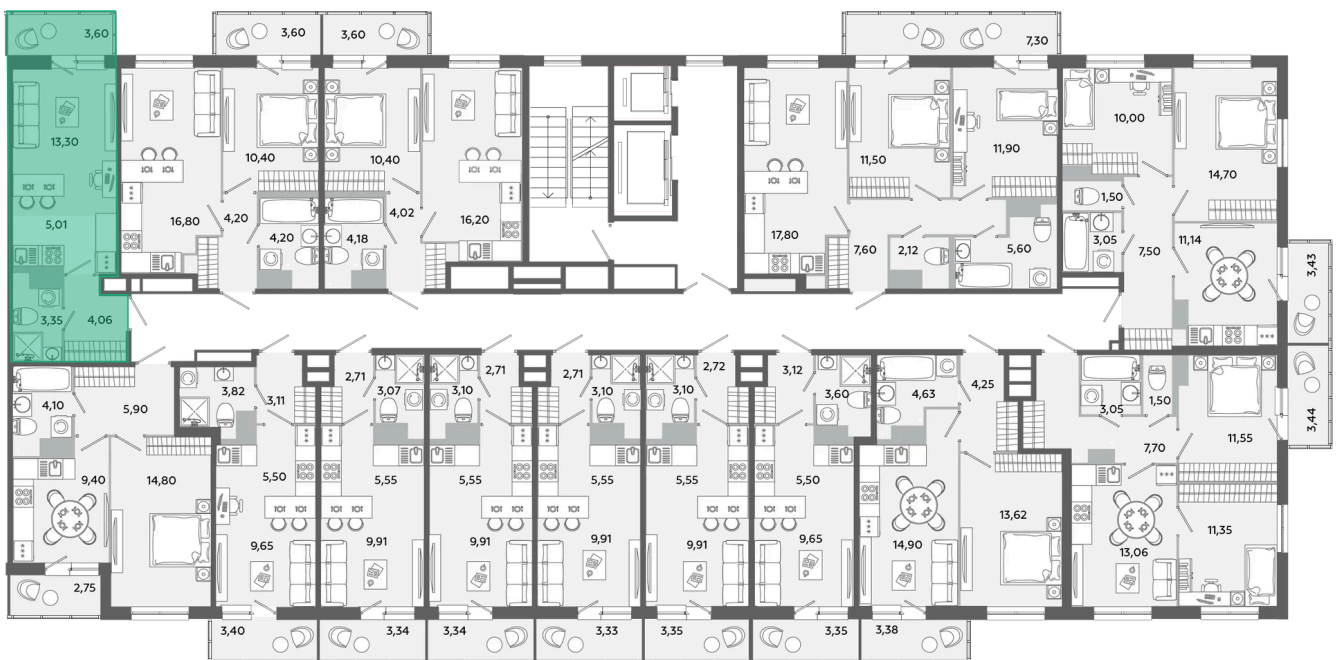

Номер: 644

Студия 26.8 м²

Отсканируйте QR-код
и смотрите на сайте
akvilon-yanino.ru

Аквилон ✨

4 431 675 руб.

Во двор

Европланировка

Корпус	Корпус Г	Этаж	11
Секция	4	Сдача	4 кв. 2026

23.06.2026 14:48 (Мск)

Не является публичной офертой, цена может быть скорректирована.
Информация взята с сайта «akvilon-yanino.ru».

На этаже 11

Студия 26.8 м²

23.06.2026 14:48 (Мск)

Не является публичной офертой, цена может быть скорректирована.
Информация взята с сайта «akvilon-yanino.ru».

На генплане Корпус Г

Студия 26.8 м²

23.06.2026 14:48 (Мск)

Не является публичной офертой, цена может быть скорректирована.
Информация взята с сайта «akvilon-yanino.ru».