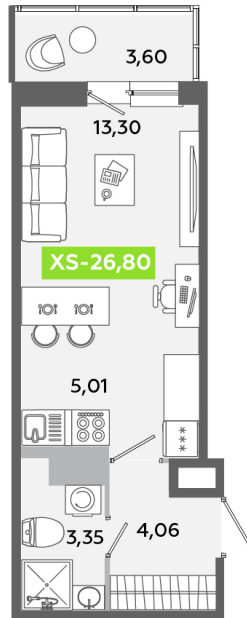

Номер: 644

Студия 26.8 м²

Отсканируйте QR-код
и смотрите на сайте
akvilon-yanino.ru

Аквилон ✨

4 431 675 руб.

Во двор

Европланировка

Корпус	Корпус Г	Этаж	11
Секция	4	Сдача	4 кв. 2026

23.06.2026 14:48 (Мск)

Не является публичной офертой, цена может быть скорректирована.
Информация взята с сайта «akvilon-yanino.ru».

На этаже 11

Студия 26.8 м²

23.06.2026 14:48 (Мск)

Не является публичной офертой, цена может быть скорректирована.
Информация взята с сайта «akvilon-yanino.ru».

На генплане Корпус Г

Студия 26.8 м²

23.06.2026 14:48 (Мск)

Не является публичной офертой, цена может быть скорректирована.
Информация взята с сайта «akvilon-yanino.ru».