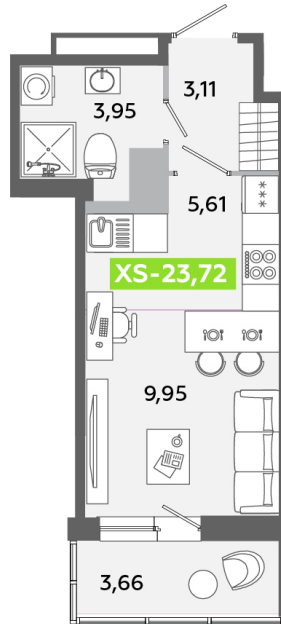

Номер: 296

Студия 23.72 м²

Отсканируйте QR-код и
смотрите на сайте
akvilon-yanino.ru

Аквилон

3 946 113 руб.

На улицу

Европланировка

Корпус	Корпус Г	Этаж	10
Секция	2	Сдача	4 кв. 2026

23.06.2026 17:02 (Мск)

Не является публичной офертой, цена может быть скорректирована.
Информация взята с сайта «akvilon-yanino.ru».

На этаже 10

Студия 23.72 м²

23.06.2026 17:02 (Мск)

Не является публичной офертой, цена может быть скорректирована.
Информация взята с сайта «akvilon-yanino.ru».

На генплане Корпус Г

Студия 23.72 м²

23.06.2026 17:02 (Мск)

Не является публичной офертой, цена может быть скорректирована.
Информация взята с сайта «akvilon-yanino.ru».