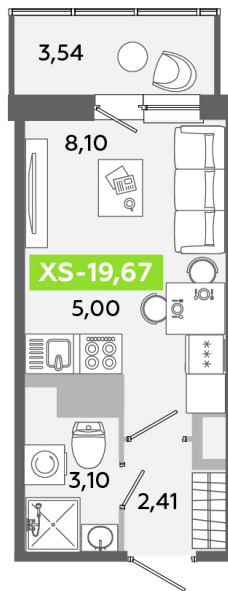

Номер: 469

Студия 19.67 м²

Отсканируйте QR-код и
смотрите на сайте
akvilon-yanino.ru

Аквилон

3 776 028 руб.

Во двор

Европланировка

Корпус	Корпус Г	Этаж	10
Секция	3	Сдача	4 кв. 2026

23.06.2026 17:04 (Мск)

Не является публичной офертой, цена может быть скорректирована.
Информация взята с сайта «akvilon-yanino.ru».

На генплане Корпус Г

Студия 19.67 м²

23.06.2026 17:04 (Мск)

Не является публичной офертой, цена может быть скорректирована.
Информация взята с сайта «akvilon-yanino.ru».