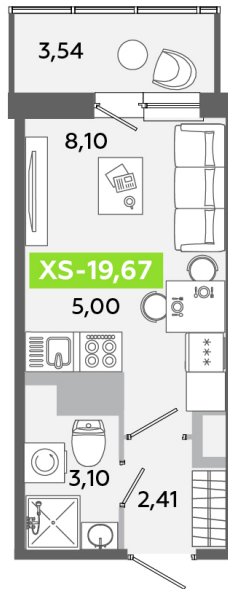

Номер: 469

Студия 19.67 м²

Отсканируйте QR-код
и смотрите на сайте
akvilon-yanino.ru

Аквилон ✨

3 776 028 руб.

Во двор

Европланировка

Корпус	Корпус Г	Этаж	10
Секция	3	Сдача	4 кв. 2026

23.06.2026 15:29 (Мск)

Не является публичной офертой, цена может быть скорректирована.
Информация взята с сайта «akvilon-yanino.ru».

На этаже 10

Студия 19.67 м²

23.06.2026 15:29 (Мск)

Не является публичной офертой, цена может быть скорректирована.
Информация взята с сайта «akvilon-yanino.ru».

На генплане Корпус Г

Студия 19.67 м²

23.06.2026 15:29 (Мск)

Не является публичной офертой, цена может быть скорректирована.
Информация взята с сайта «akvilon-yanino.ru».