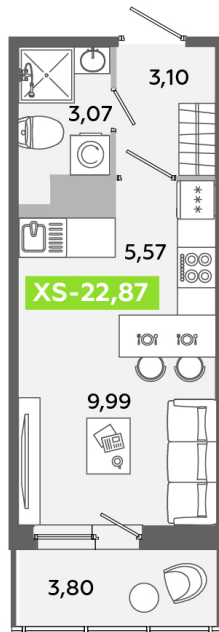

Номер: 155

Студия 22.87 м²

Отсканируйте QR-код
и смотрите на сайте
akvilon-yanino.ru

Аквилон ✨

4 635 005 руб.

Чистовая отделка

На улицу

Европланировка

Корпус	Корпус В	Этаж	11
Секция	1	Сдача	4 кв. 2026

23.06.2026 13:17 (Мск)

Не является публичной офертой, цена может быть скорректирована.
Информация взята с сайта «akvilon-yanino.ru».

На генплане Корпус В

Студия 22.87 м²

23.06.2026 13:17 (Мск)

Не является публичной офертой, цена может быть скорректирована.
Информация взята с сайта «akvilon-yanino.ru».