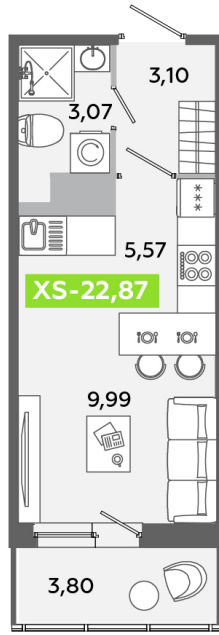

Номер: 155

Студия 22.87 м²

Отсканируйте QR-код
и смотрите на сайте
akvilon-yanino.ru

Аквилон ✨

4 635 005 руб.

Чистовая отделка

На улицу

Европланировка

Корпус	Корпус В	Этаж	11
Секция	1	Сдача	4 кв. 2026

23.06.2026 15:03 (Мск)

Не является публичной офертой, цена может быть скорректирована.
Информация взята с сайта «akvilon-yanino.ru».

На этаже 11

Студия 22.87 м²

23.06.2026 15:03 (Мск)

Не является публичной офертой, цена может быть скорректирована.
Информация взята с сайта «akvilon-yanino.ru».

На генплане Корпус В

Студия 22.87 м²

23.06.2026 15:03 (Мск)

Не является публичной офертой, цена может быть скорректирована.
Информация взята с сайта «akvilon-yanino.ru».