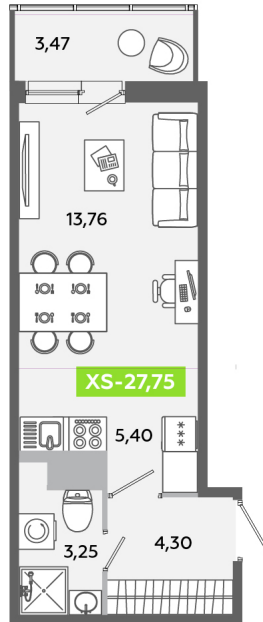

Номер: 467

Студия 27.75 м²

Отсканируйте QR-код
и смотрите на сайте
akvilon-yanino.ru

Аквилон ✨

5 124 941 руб.

Чистовая отделка

Во двор

Европланировка

Корпус	Корпус В	Этаж	7
Секция	3	Сдача	4 кв. 2026

23.06.2026 12:57 (Мск)

Не является публичной офертой, цена может быть скорректирована.
Информация взята с сайта «akvilon-yanino.ru».

На генплане Корпус В

Студия 27.75 м²