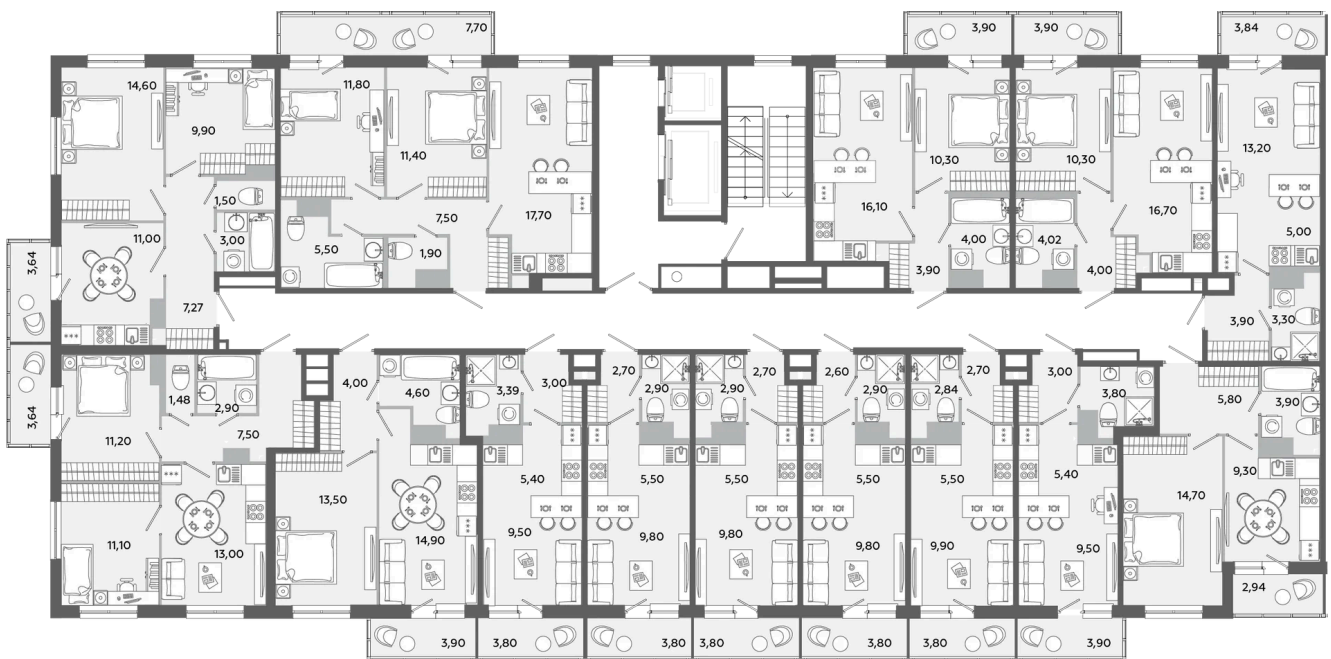

Номер: 135

Студия 26.55 м²

Отсканируйте QR-код и
смотрите на сайте
akvilon-yanino.ru

Аквилон

~~5 264 732 руб.~~

4 501 346 руб.

Скидка

Во двор

С балконом

Корпус	Корпус Г	Этаж	11
Секция	1	Сдача	4 кв. 2026

09.05.2026 10:15 (Мск)

Не является публичной офертой, цена может быть скорректирована. Информация взята с сайта «akvilon-yanino.ru»

На этаже 11

Студия 26.55 м²

09.05.2026 10:15 (Мск)

Не является публичной офертой, цена может быть скорректирована. Информация взята с сайта «akvilon-yanino.ru»

На генплане Корпус Г

Студия 26.55 м²

09.05.2026 10:15 (Мск)