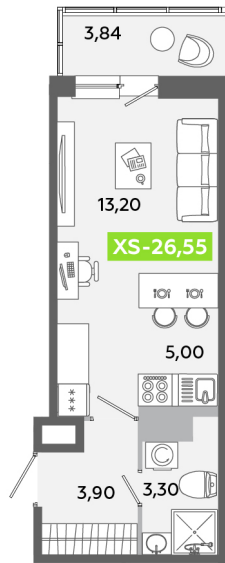

Номер: 135

Студия 26.55 м²

Отсканируйте QR-код и
смотрите на сайте
akvilon-yanino.ru

Аквилон

~~5 264 732 руб.~~

4 501 346 руб.

Скидка

Во двор

С балконом

Корпус	Корпус Г	Этаж	11
Секция	1	Сдача	4 кв. 2026

09.05.2026 10:15 (Мск)

Не является публичной офертой, цена может быть скорректирована. Информация взята с сайта «akvilon-yanino.ru»

На этаже 11

Студия 26.55 м²

09.05.2026 10:15 (Мск)

Не является публичной офертой, цена может быть скорректирована. Информация взята с сайта «akvilon-yanino.ru»

На генплане Корпус Г

Студия 26.55 м²

09.05.2026 10:15 (Мск)