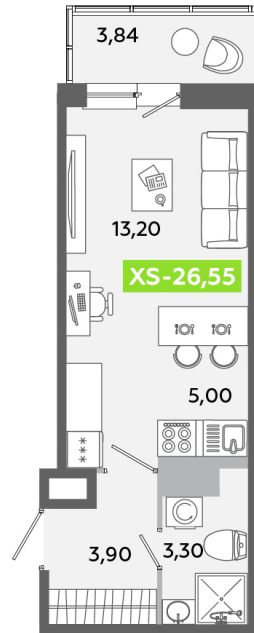

Номер: 135

Студия 26.55 м²

Отсканируйте QR-код
и смотрите на сайте
akvilon-yanino.ru

Аквилон ✨

4 614 847 руб.

Во двор

Европланировка

Корпус	Корпус Г	Этаж	11
Секция	1	Сдача	4 кв. 2026

23.06.2026 13:06 (Мск)

Не является публичной офертой, цена может быть скорректирована.
Информация взята с сайта «akvilon-yanino.ru».

На этаже 11

Студия 26.55 м²

23.06.2026 13:06 (Мск)

Не является публичной офертой, цена может быть скорректирована.
Информация взята с сайта «akvilon-yanino.ru».

На генплане Корпус Г

Студия 26.55 м²

23.06.2026 13:06 (Мск)

Не является публичной офертой, цена может быть скорректирована.
Информация взята с сайта «akvilon-yanino.ru».