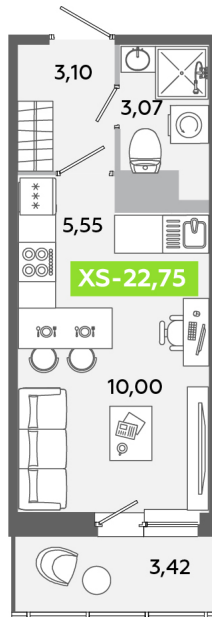

Номер: 351

Студия 22.75 м²

Отсканируйте QR-код
и смотрите на сайте
akvilon-yanino.ru

Аквилон ✨

4 512 807 руб.

Чистовая отделка

На улицу

Европланировка

Корпус	Корпус В	Этаж	12
Секция	2	Сдача	4 кв. 2026

23.06.2026 14:36 (Мск)

Не является публичной офертой, цена может быть скорректирована.
Информация взята с сайта «akvilon-yanino.ru».

На этаже 12

Студия 22.75 м²

23.06.2026 14:36 (Мск)

Не является публичной офертой, цена может быть скорректирована.
Информация взята с сайта «akvilon-yanino.ru».

На генплане Корпус В

Студия 22.75 м²

23.06.2026 14:36 (Мск)

Не является публичной офертой, цена может быть скорректирована.
Информация взята с сайта «akvilon-yanino.ru».