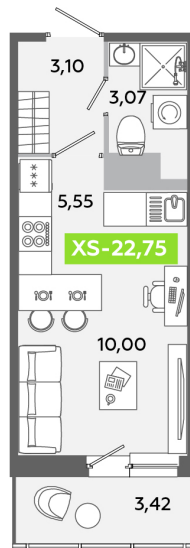

Номер: 351

Студия 22.75 м²

Отсканируйте QR-код и
смотрите на сайте
akvilon-yanino.ru

АКВИЛОН ✨

~~5 278 137 руб.~~

4 512 807 руб.

Скидка

Чистовая отделка

На улицу

С балконом

| | | | |
|--------|----------|-------|------------|
| Корпус | Корпус В | Этаж | 12 |
| Секция | 2 | Сдача | 4 кв. 2026 |

09.05.2026 08:44 (Мск)

Не является публичной офертой, цена может быть скорректирована. Информация взята с сайта «akvilon-yanino.ru»

На этаже 12

Студия 22.75 м²

09.05.2026 08:44 (Мск)

Не является публичной офертой, цена может быть скорректирована. Информация взята с сайта «akvilon-yanino.ru»

На генплане Корпус В

Студия 22.75 м²

09.05.2026 08:44 (Мск)