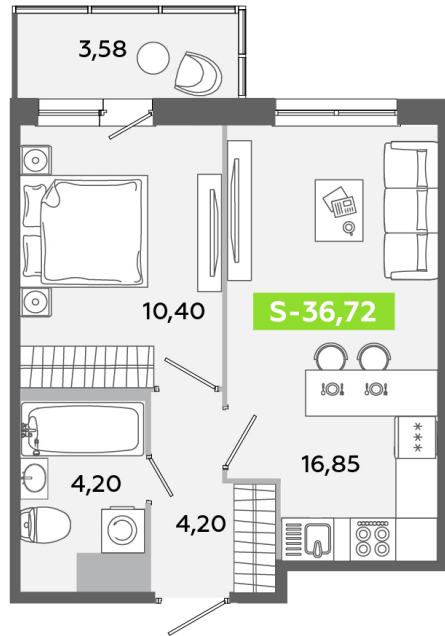

Номер: 427

1 комнатная 36.72 м²

Отсканируйте QR-код
и смотрите на сайте
akvilon-yanino.ru

Аквилон ✨

6 343 747 руб.

Во двор

Европланировка

Корпус	Корпус Г	Этаж	8
Секция	3	Сдача	4 кв. 2026

29.06.2026 04:56 (Мск)

Не является публичной офертой, цена может быть скорректирована.
Информация взята с сайта «akvilon-yanino.ru».

На этаже 8

1 комнатная 36.72 м²

29.06.2026 04:56 (Мск)

Не является публичной офертой, цена может быть скорректирована.
Информация взята с сайта «akvilon-yanino.ru».

На генплане Корпус Г

1 комнатная 36.72 м²

29.06.2026 04:56 (Мск)

Не является публичной офертой, цена может быть скорректирована.
Информация взята с сайта «akvilon-yanino.ru».