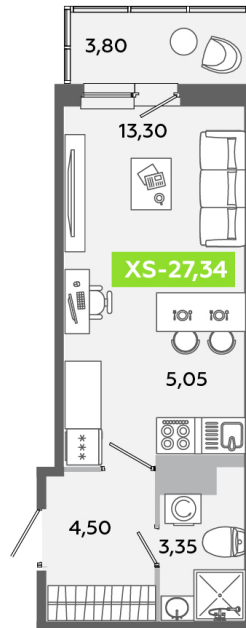

Номер: 108

Студия 27.34 м²

Отсканируйте QR-код
и смотрите на сайте
akvilon-yanino.ru

Аквилон

5 301 679 руб.

Чистовая отделка

Во двор

Европланировка

Корпус	Корпус В	Этаж	8
Секция	1	Сдача	4 кв. 2026

24.06.2026 16:23 (Мск)

Не является публичной офертой, цена может быть скорректирована.
Информация взята с сайта «akvilon-yanino.ru».

На генплане Корпус В

Студия 27.34 м²