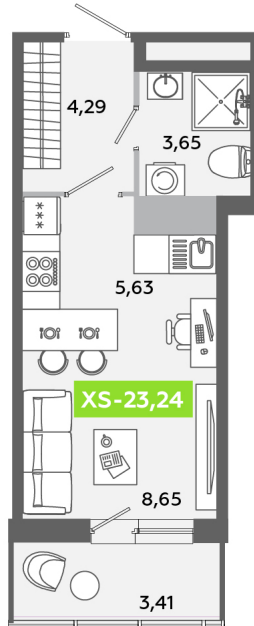

Номер: 537

Студия 23.24 м²

Отсканируйте QR-код
и смотрите на сайте
akvilon-yanino.ru

Аквилон ✨

4 561 503 руб.

Чистовая отделка

На улицу

Европланировка

Корпус	Корпус В	Этаж	12
Секция	3	Сдача	4 кв. 2026

23.06.2026 14:58 (Мск)

Не является публичной офертой, цена может быть скорректирована.
Информация взята с сайта «akvilon-yanino.ru».

На генплане Корпус В