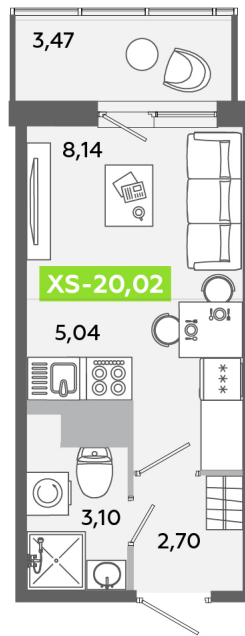

Номер: 483

Студия 20.02 м<sup>2</sup>

Отсканируйте QR-код  
и смотрите на сайте  
akvilon-yanino.ru

Аквилон ✨

4 342 967 руб.

Чистовая отделка

Во двор

Европланировка

Корпус	Корпус В	Этаж	8
Секция	3	Сдача	4 кв. 2026

23.06.2026 13:31 (Мск)

Не является публичной офертой, цена может быть скорректирована.  
Информация взята с сайта «akvilon-yanino.ru».

# На генплане Корпус В

Студия 20.02 м<sup>2</sup>

23.06.2026 13:31 (Мск)

Не является публичной офертой, цена может быть скорректирована.  
Информация взята с сайта «[akvilon-yanino.ru](http://akvilon-yanino.ru)».