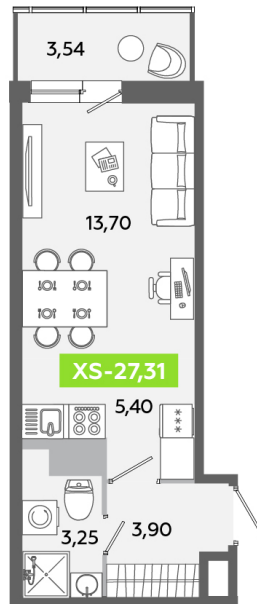

Номер: 407

Студия 27.31 м²

Отсканируйте QR-код
и смотрите на сайте
akvilon-yanino.ru

Аквилон

4 531 731 руб.

Во двор

Европланировка

Корпус	Корпус Г	Этаж	6
Секция	3	Сдача	4 кв. 2026

23.06.2026 12:57 (Мск)

Не является публичной офертой, цена может быть скорректирована.
Информация взята с сайта «akvilon-yanino.ru».

На генплане Корпус Г

Студия 27.31 м²

23.06.2026 12:57 (Мск)

Не является публичной офертой, цена может быть скорректирована.
Информация взята с сайта «akvilon-yanino.ru».