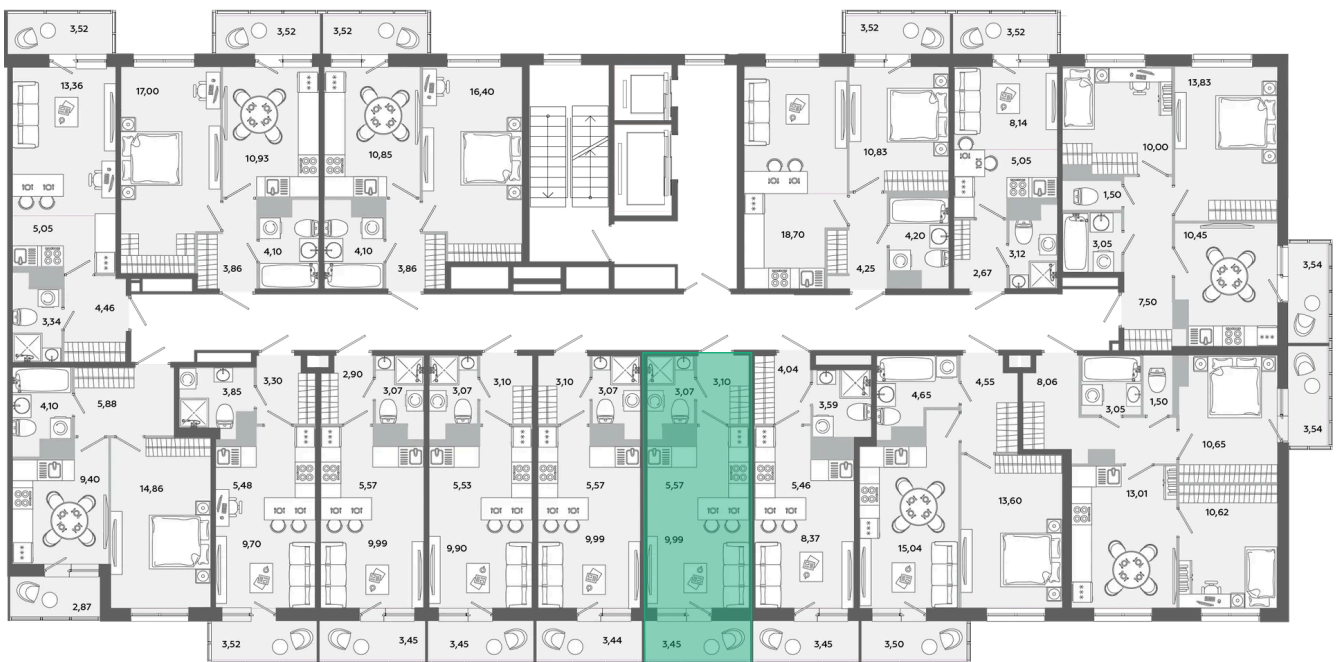

Номер: 626

Студия 22.77 м²

Отсканируйте QR-код
и смотрите на сайте
akvilon-yanino.ru

Аквилон

4 492 361 руб.

Чистовая отделка

На улицу

Европланировка

Корпус	Корпус В	Этаж	6
Секция	4	Сдача	4 кв. 2026

23.06.2026 14:35 (Мск)

Не является публичной офертой, цена может быть скорректирована.
Информация взята с сайта «akvilon-yanino.ru».

На этаже 6

Студия 22.77 м²

23.06.2026 14:35 (Мск)

Не является публичной офертой, цена может быть скорректирована.
Информация взята с сайта «akvilon-yanino.ru».

На генплане Корпус В

Студия 22.77 м²

23.06.2026 14:35 (Мск)

Не является публичной офертой, цена может быть скорректирована.
Информация взята с сайта «akvilon-yanino.ru».