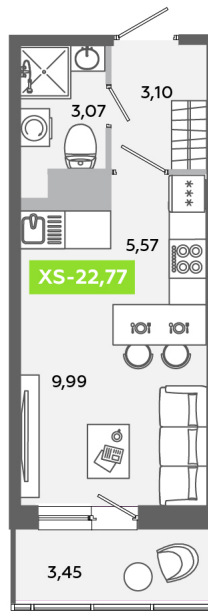

Номер: 626

Студия 22.77 м²

Отсканируйте QR-код
и смотрите на сайте
akvilon-yanino.ru

Аквилон

4 492 361 руб.

Чистовая отделка

На улицу

Европланировка

Корпус	Корпус В	Этаж	6
Секция	4	Сдача	4 кв. 2026

23.06.2026 14:35 (Мск)

Не является публичной офертой, цена может быть скорректирована.
Информация взята с сайта «akvilon-yanino.ru».

На этаже 6

Студия 22.77 м²

23.06.2026 14:35 (Мск)

Не является публичной офертой, цена может быть скорректирована.
Информация взята с сайта «akvilon-yanino.ru».

На генплане Корпус В

Студия 22.77 м²

23.06.2026 14:35 (Мск)

Не является публичной офертой, цена может быть скорректирована.
Информация взята с сайта «akvilon-yanino.ru».