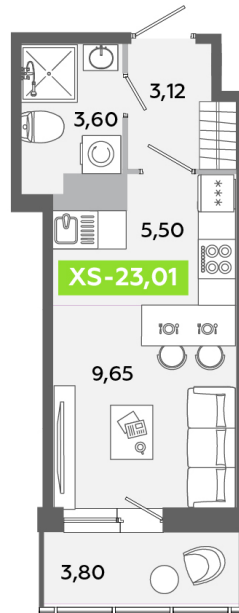

Номер: 85

Студия 23.01 м²

Отсканируйте QR-код
и смотрите на сайте
akvilon-yanino.ru

Аквилон ✨

3 961 545 руб.

На улицу

Европланировка

Корпус	Корпус Г	Этаж	7
Секция	1	Сдача	4 кв. 2026

23.06.2026 13:15 (Мск)

Не является публичной офертой, цена может быть скорректирована.
Информация взята с сайта «akvilon-yanino.ru».

На этаже 7

Студия 23.01 м²

23.06.2026 13:15 (Мск)

Не является публичной офертой, цена может быть скорректирована.
Информация взята с сайта «akvilon-yanino.ru».

На генплане Корпус Г

Студия 23.01 м²

23.06.2026 13:15 (Мск)

Не является публичной офертой, цена может быть скорректирована.
Информация взята с сайта «akvilon-yanino.ru».