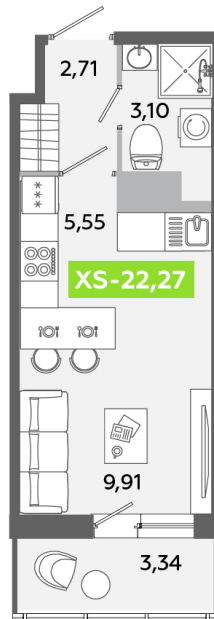

Номер: 641

Студия 22.27 м²

Отсканируйте QR-код
и смотрите на сайте
akvilon-yanino.ru

Аквилон ✨

3 976 377 руб.

На улицу

Европланировка

Корпус	Корпус Г	Этаж	11
Секция	4	Сдача	4 кв. 2026

23.06.2026 14:37 (Мск)

Не является публичной офертой, цена может быть скорректирована.
Информация взята с сайта «akvilon-yanino.ru».

На этаже 11

Студия 22.27 м²

23.06.2026 14:37 (Мск)

Не является публичной офертой, цена может быть скорректирована.
Информация взята с сайта «akvilon-yanino.ru».

На генплане Корпус Г

Студия 22.27 м²

23.06.2026 14:37 (Мск)

Не является публичной офертой, цена может быть скорректирована.
Информация взята с сайта «akvilon-yanino.ru».