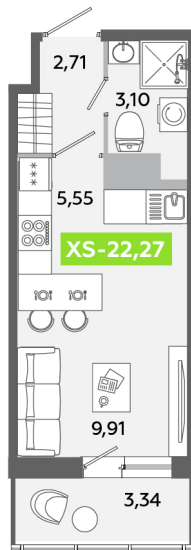

Номер: 641

Студия 22.27 м²

Отсканируйте QR-код и
смотрите на сайте
akvilon-yanino.ru

Аквилон

~~4 650 733 руб.~~

3 976 377 руб.

Скидка

На улицу

С балконом

Корпус	Корпус Г	Этаж	11
Секция	4	Сдача	4 кв. 2026

09.05.2026 08:48 (Мск)

Не является публичной офертой, цена может быть скорректирована. Информация взята с сайта «akvilon-yanino.ru»

На этаже 11

Студия 22.27 м²

09.05.2026 08:48 (Мск)

Не является публичной офертой, цена может быть скорректирована. Информация взята с сайта «akvilon-yanino.ru»

На генплане Корпус Г

Студия 22.27 м²

09.05.2026 08:48 (Мск)