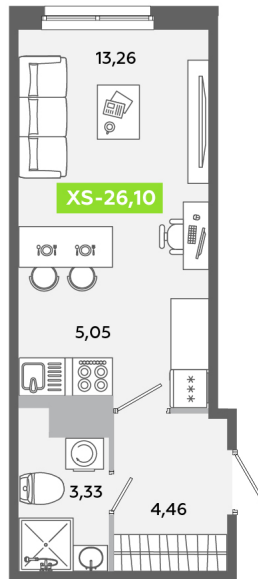

Номер: 572

Студия 26.1 м²

Отсканируйте QR-код
и смотрите на сайте
akvilon-yanino.ru

Аквилон ✨

4 921 416 руб.

Чистовая отделка

Во двор

Европланировка

Корпус	Корпус В	Этаж	2
Секция	4	Сдача	4 кв. 2026

23.06.2026 14:50 (Мск)

Не является публичной офертой, цена может быть скорректирована.
Информация взята с сайта «akvilon-yanino.ru».

На этаже 2

Студия 26.1 м²

23.06.2026 14:50 (Мск)

Не является публичной офертой, цена может быть скорректирована.
Информация взята с сайта «akvilon-yanino.ru».

На генплане Корпус В

Студия 26.1 м²

23.06.2026 14:50 (Мск)

Не является публичной офертой, цена может быть скорректирована.
Информация взята с сайта «akvilon-yanino.ru».