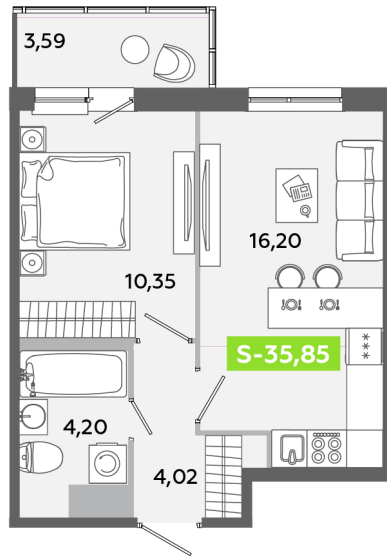

Номер: 270

1 комнатная 35.85 м²

Отсканируйте QR-код и
смотрите на сайте
akvilon-yanino.ru

Аквилон

~~7 021 673 руб.~~

6 003 530 руб.

Скидка

Во двор

С балконом

Корпус	Корпус Г	Этаж	8
Секция	2	Сдача	4 кв. 2026

09.05.2026 10:07 (Мск)

Не является публичной офертой, цена может быть скорректирована. Информация взята с сайта «akvilon-yanino.ru»

На генплане Корпус Г

1 комнатная 35.85 м²

09.05.2026 10:07 (Мск)

Не является публичной офертой, цена может быть скорректирована. Информация взята с сайта «akvilon-yanino.ru»