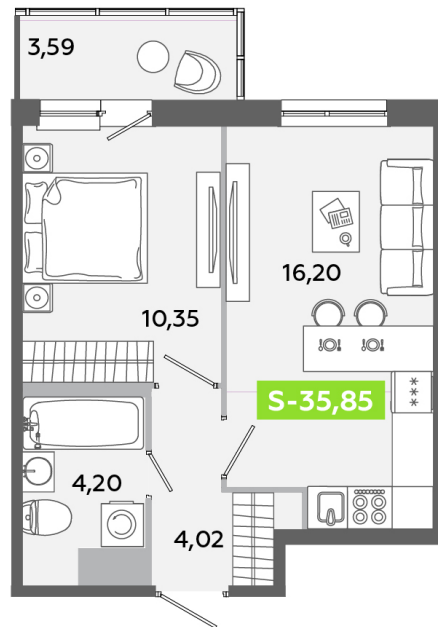

Номер: 270

1 комнатная 35.85 м²

Отсканируйте QR-код
и смотрите на сайте
akvilon-yanino.ru

Аквилон ✨

6 320 192 руб.

Во двор

Европланировка

Корпус	Корпус Г	Этаж	8
Секция	2	Сдача	4 кв. 2026

23.06.2026 16:33 (Мск)

Не является публичной офертой, цена может быть скорректирована.
Информация взята с сайта «akvilon-yanino.ru».

На этаже 8

1 комнатная 35.85 м²

23.06.2026 16:33 (Мск)

Не является публичной офертой, цена может быть скорректирована.
Информация взята с сайта «akvilon-yanino.ru».

На генплане Корпус Г

1 комнатная 35.85 м²

23.06.2026 16:33 (Мск)

Не является публичной офертой, цена может быть скорректирована.
Информация взята с сайта «akvilon-yanino.ru».